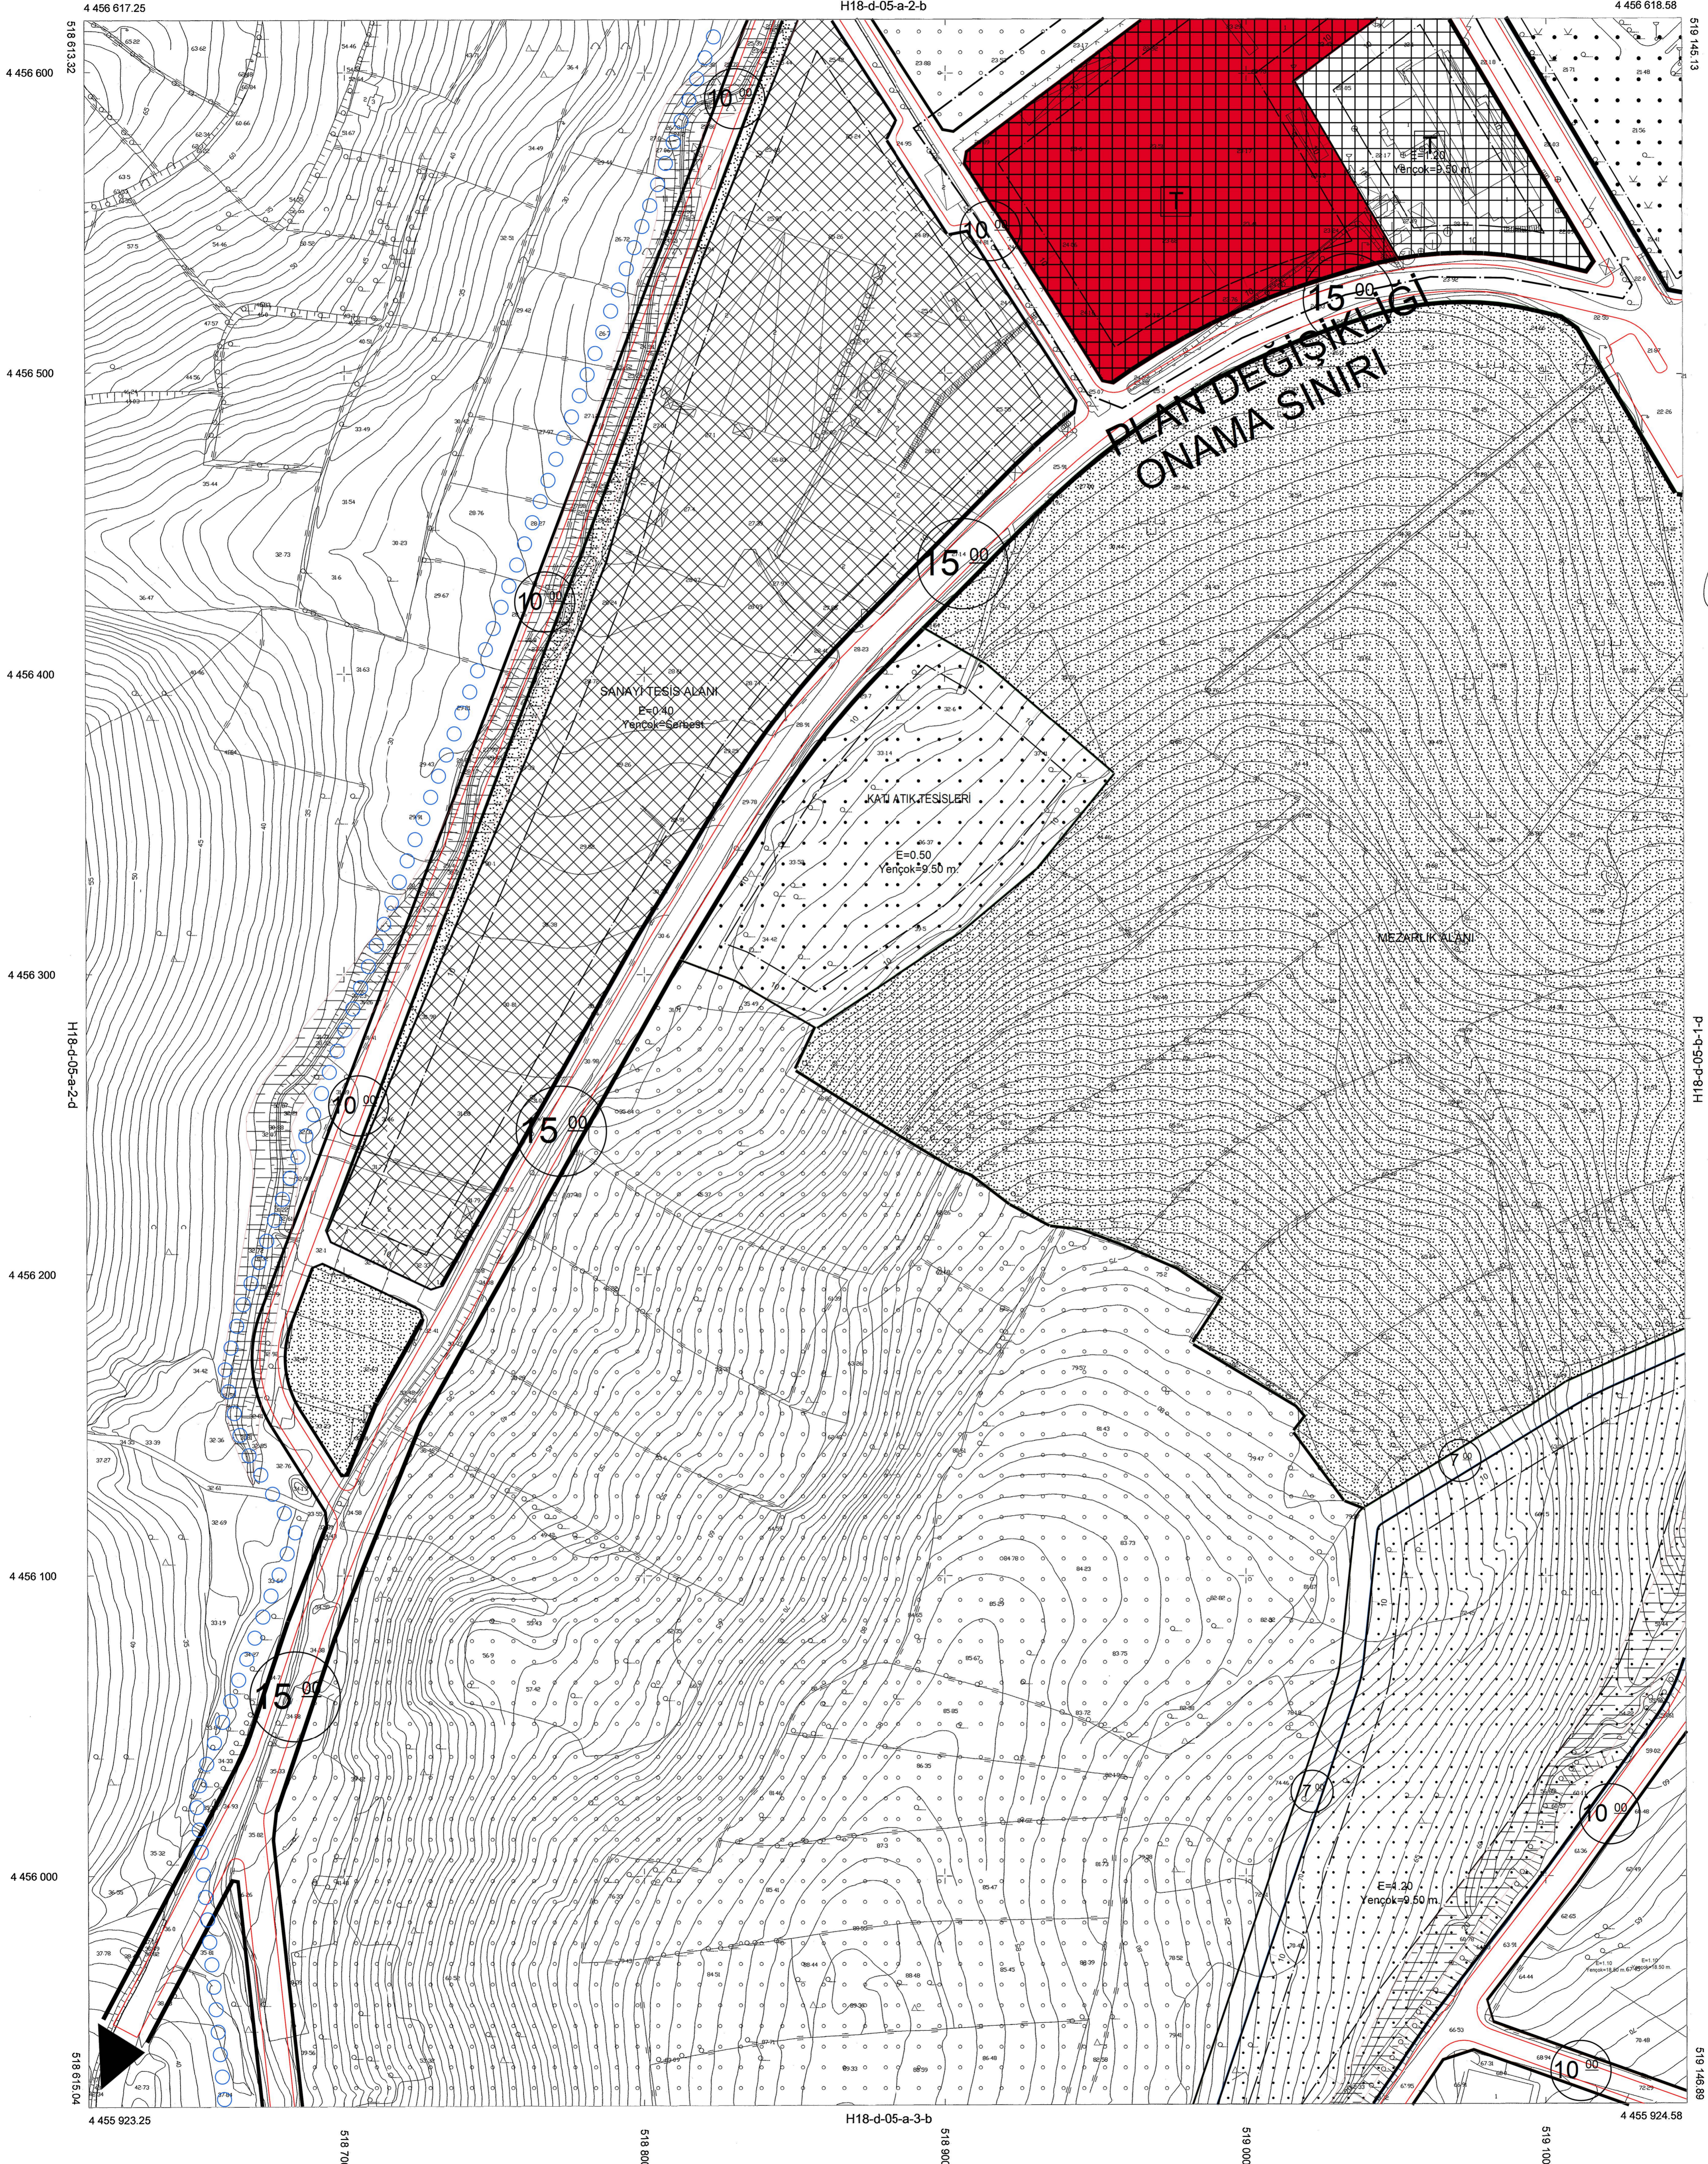

01					
06					
11		D			
16					
21	22	23	24	25	

BİGA
(ÇANAKKALE)
H18-d-05-a-2-c

H18-d-05-a-2-b

KONTROL
SARVE GÖRÜZ
MÜHÜR
15 Eylül 2015

BİGA-H18-d-05-a-2-c
(ÇANAKKALE)

1/1000