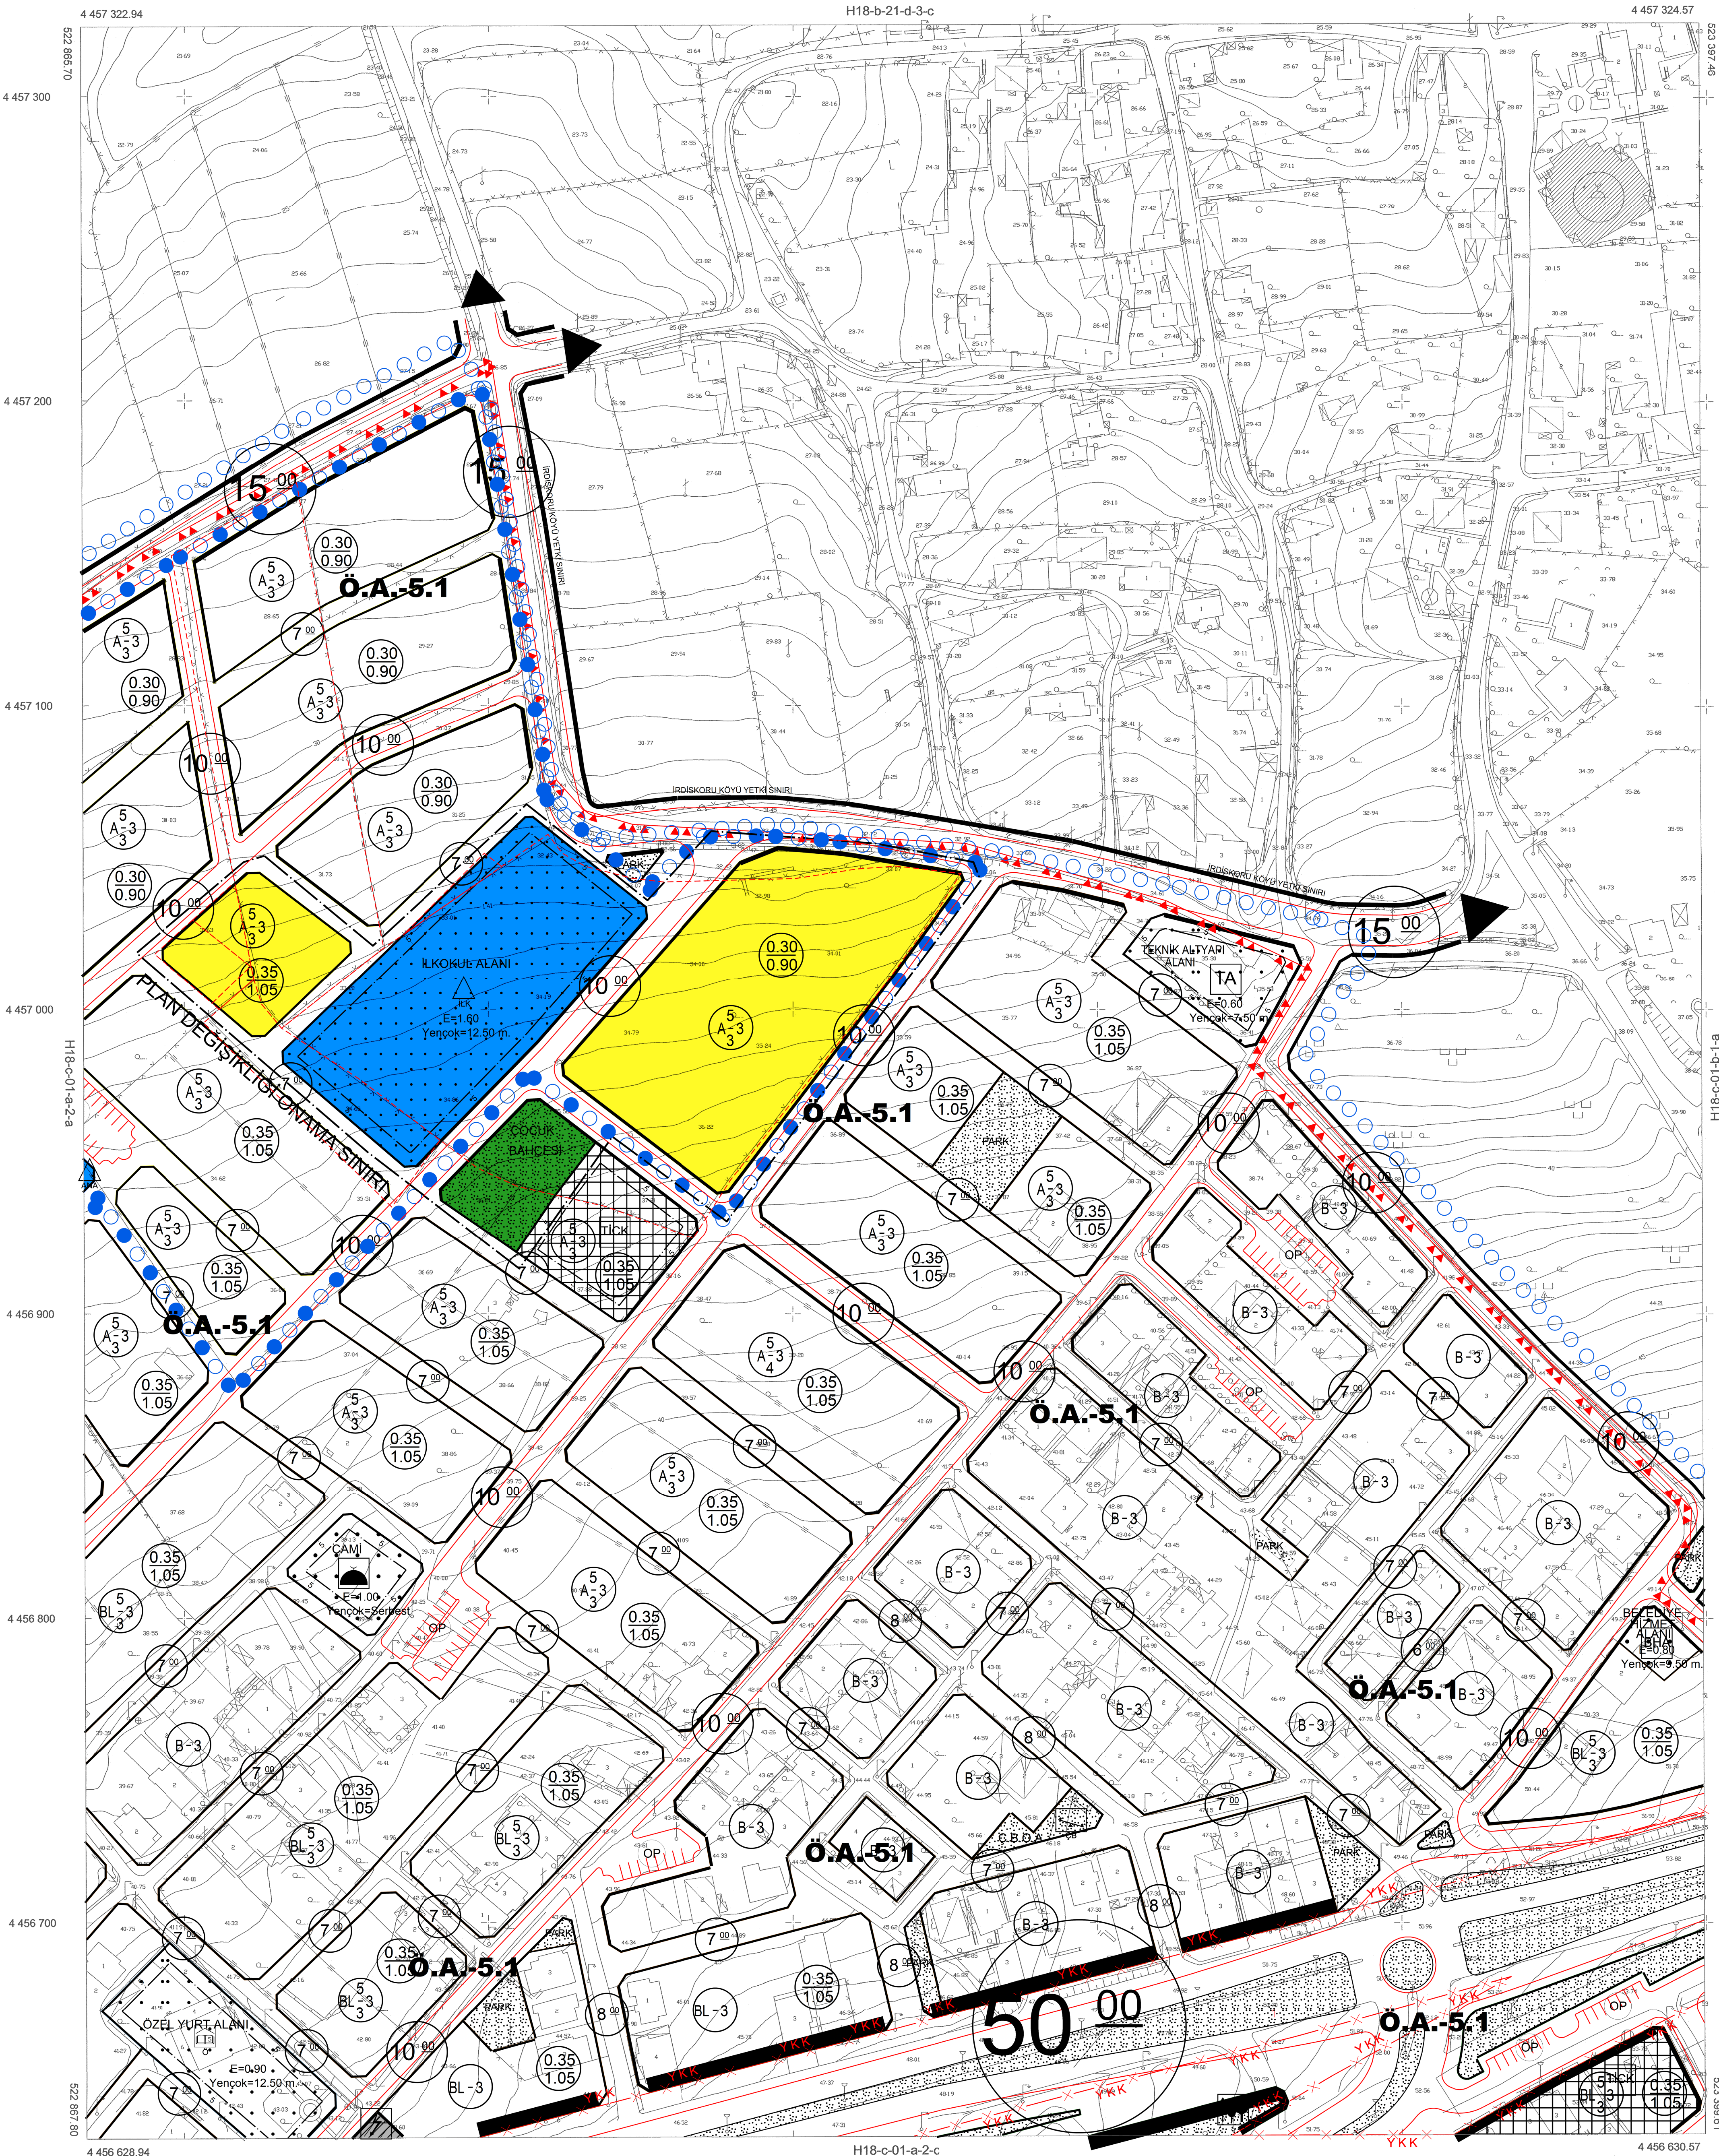

18
06
11 C
16
21 22 23 24 25

BİGA
(ÇANAKKALE)
H18-c-01-a-2-b

KONTROL
SARIYE BÖRÜZ
MİMAR MÜHÜRÜ
15 Eylül 2015

BİGA-H18-c-01-a-2-b
(ÇANAKKALE)

1/1000