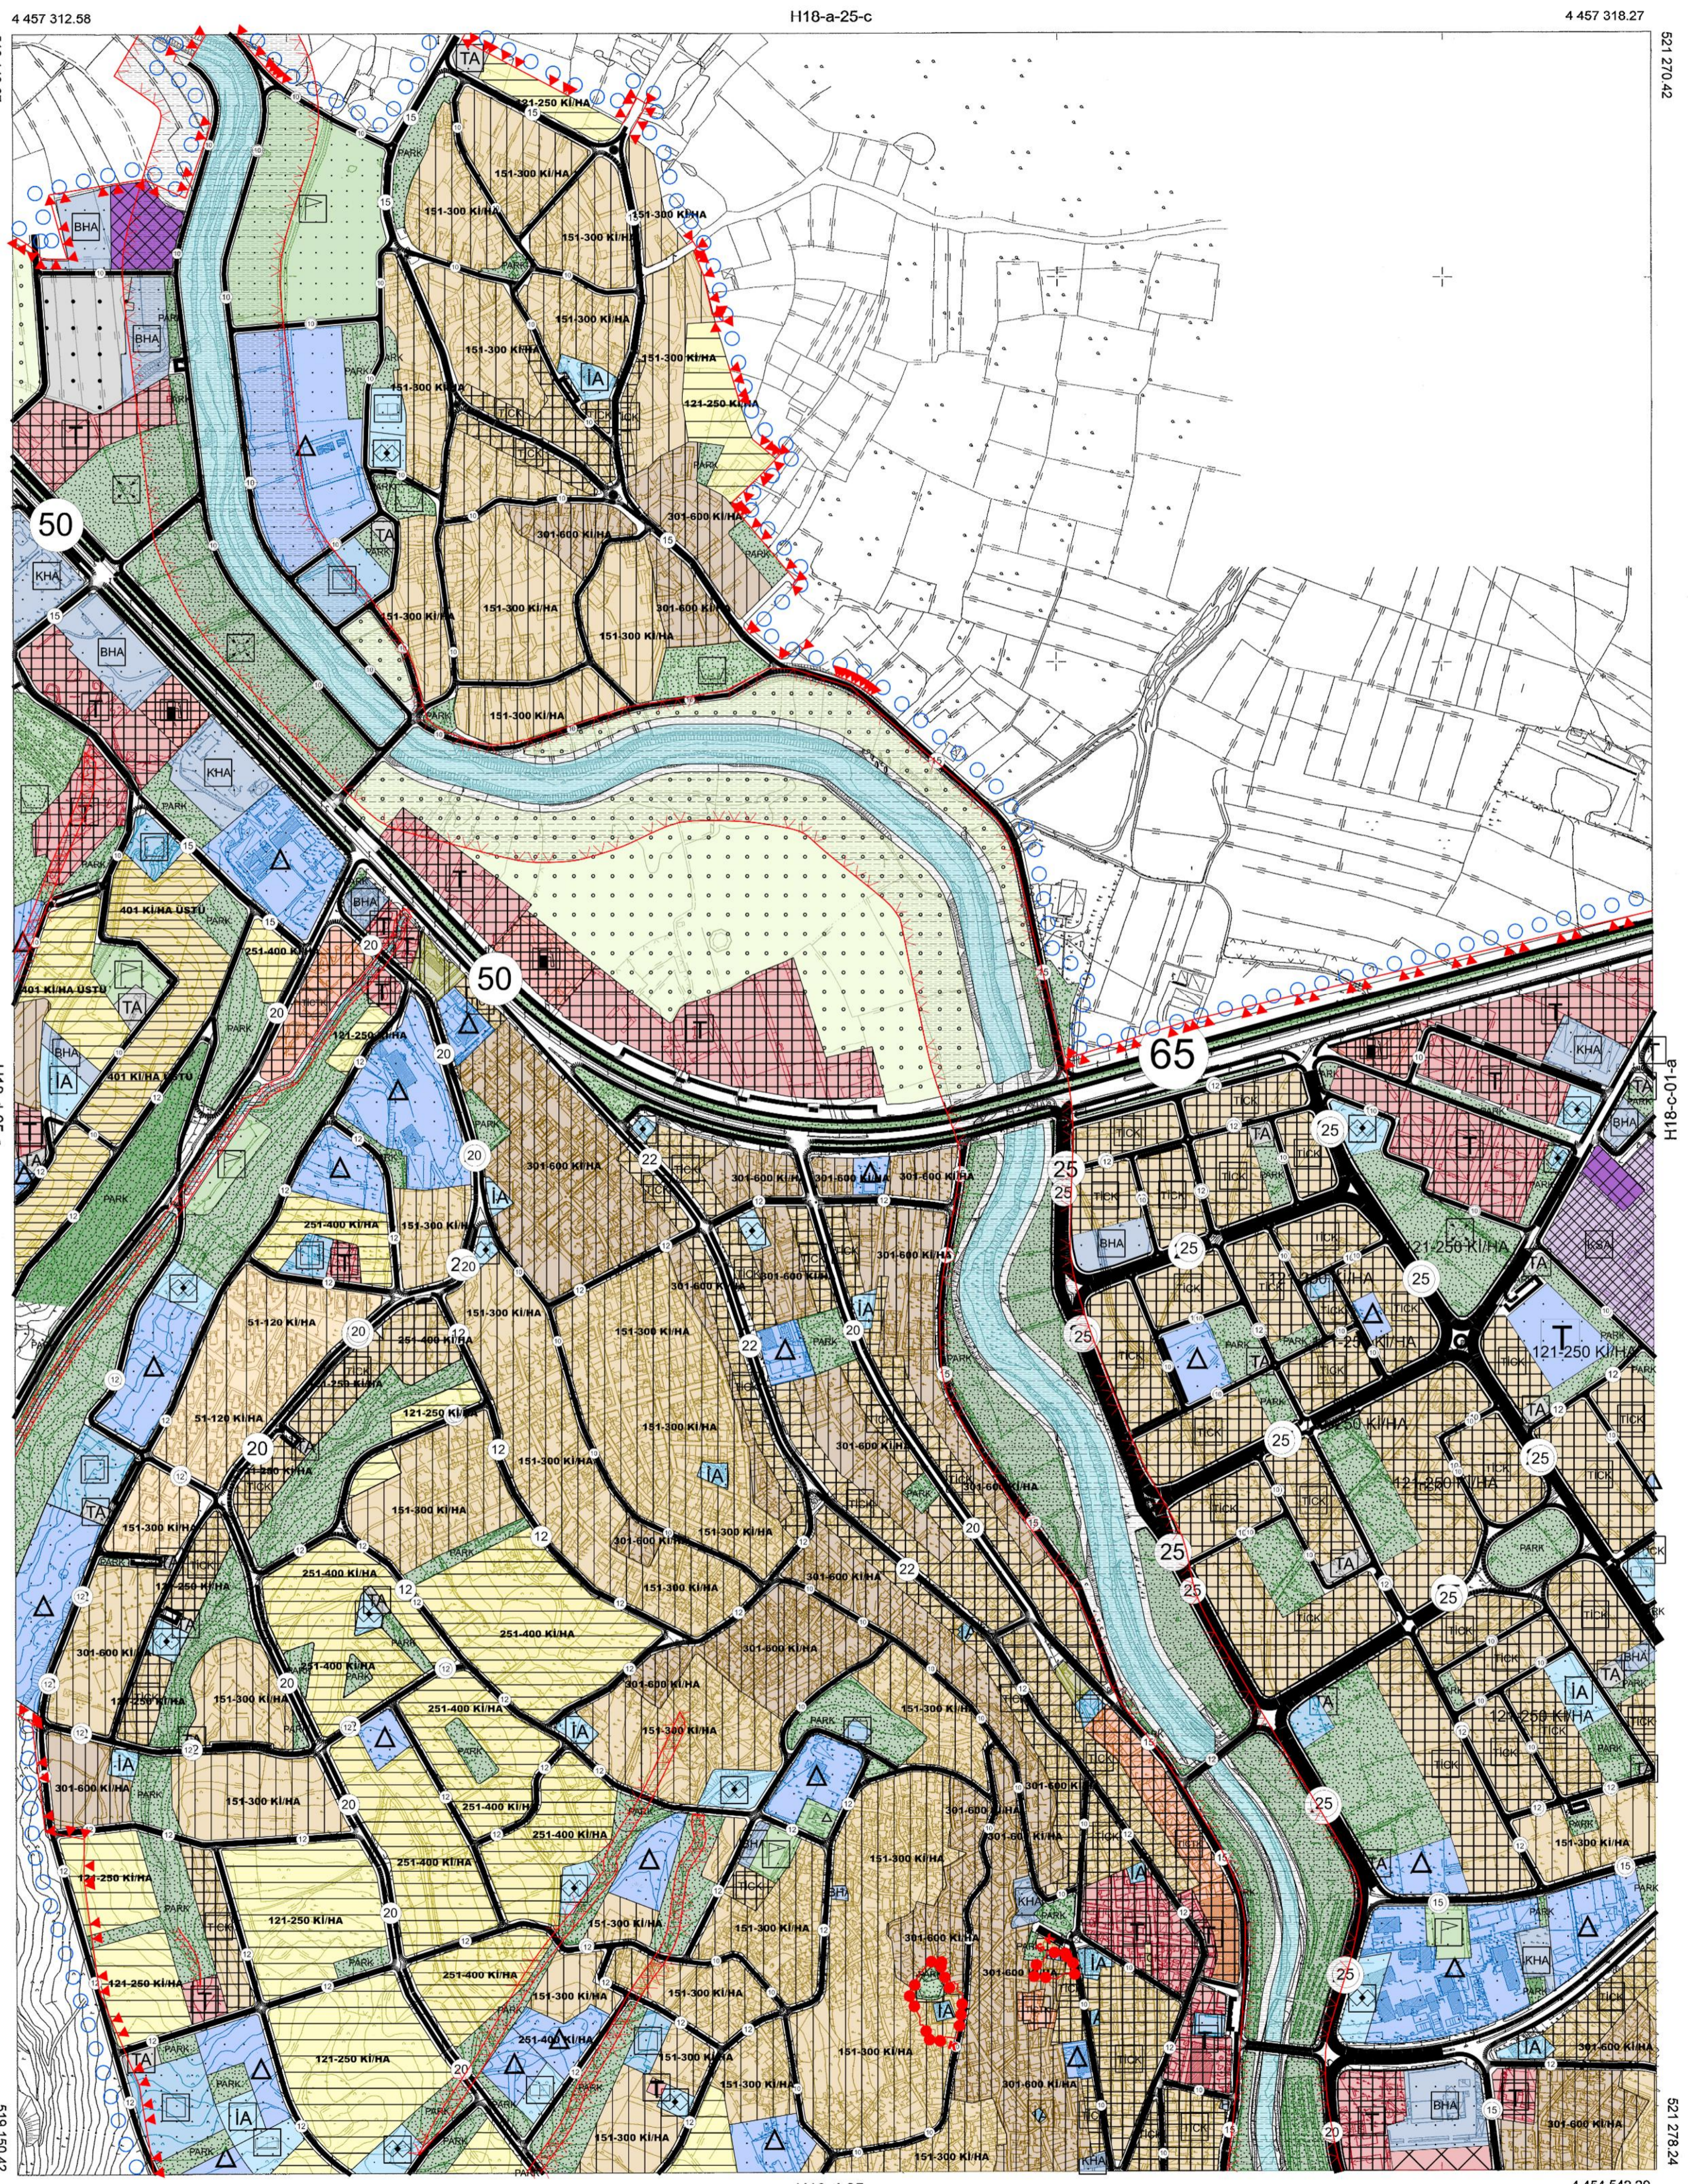

01		a	5	
06		d	c	
11	D			
16				
21	22	23	24	25

18

BİGA (ÇANAKKALE) H18-d-05-b

H18-a-25-c

ONAY

KONTROL

BİGA-H18-d-05-b
(ÇANAKKALE)

1/5000