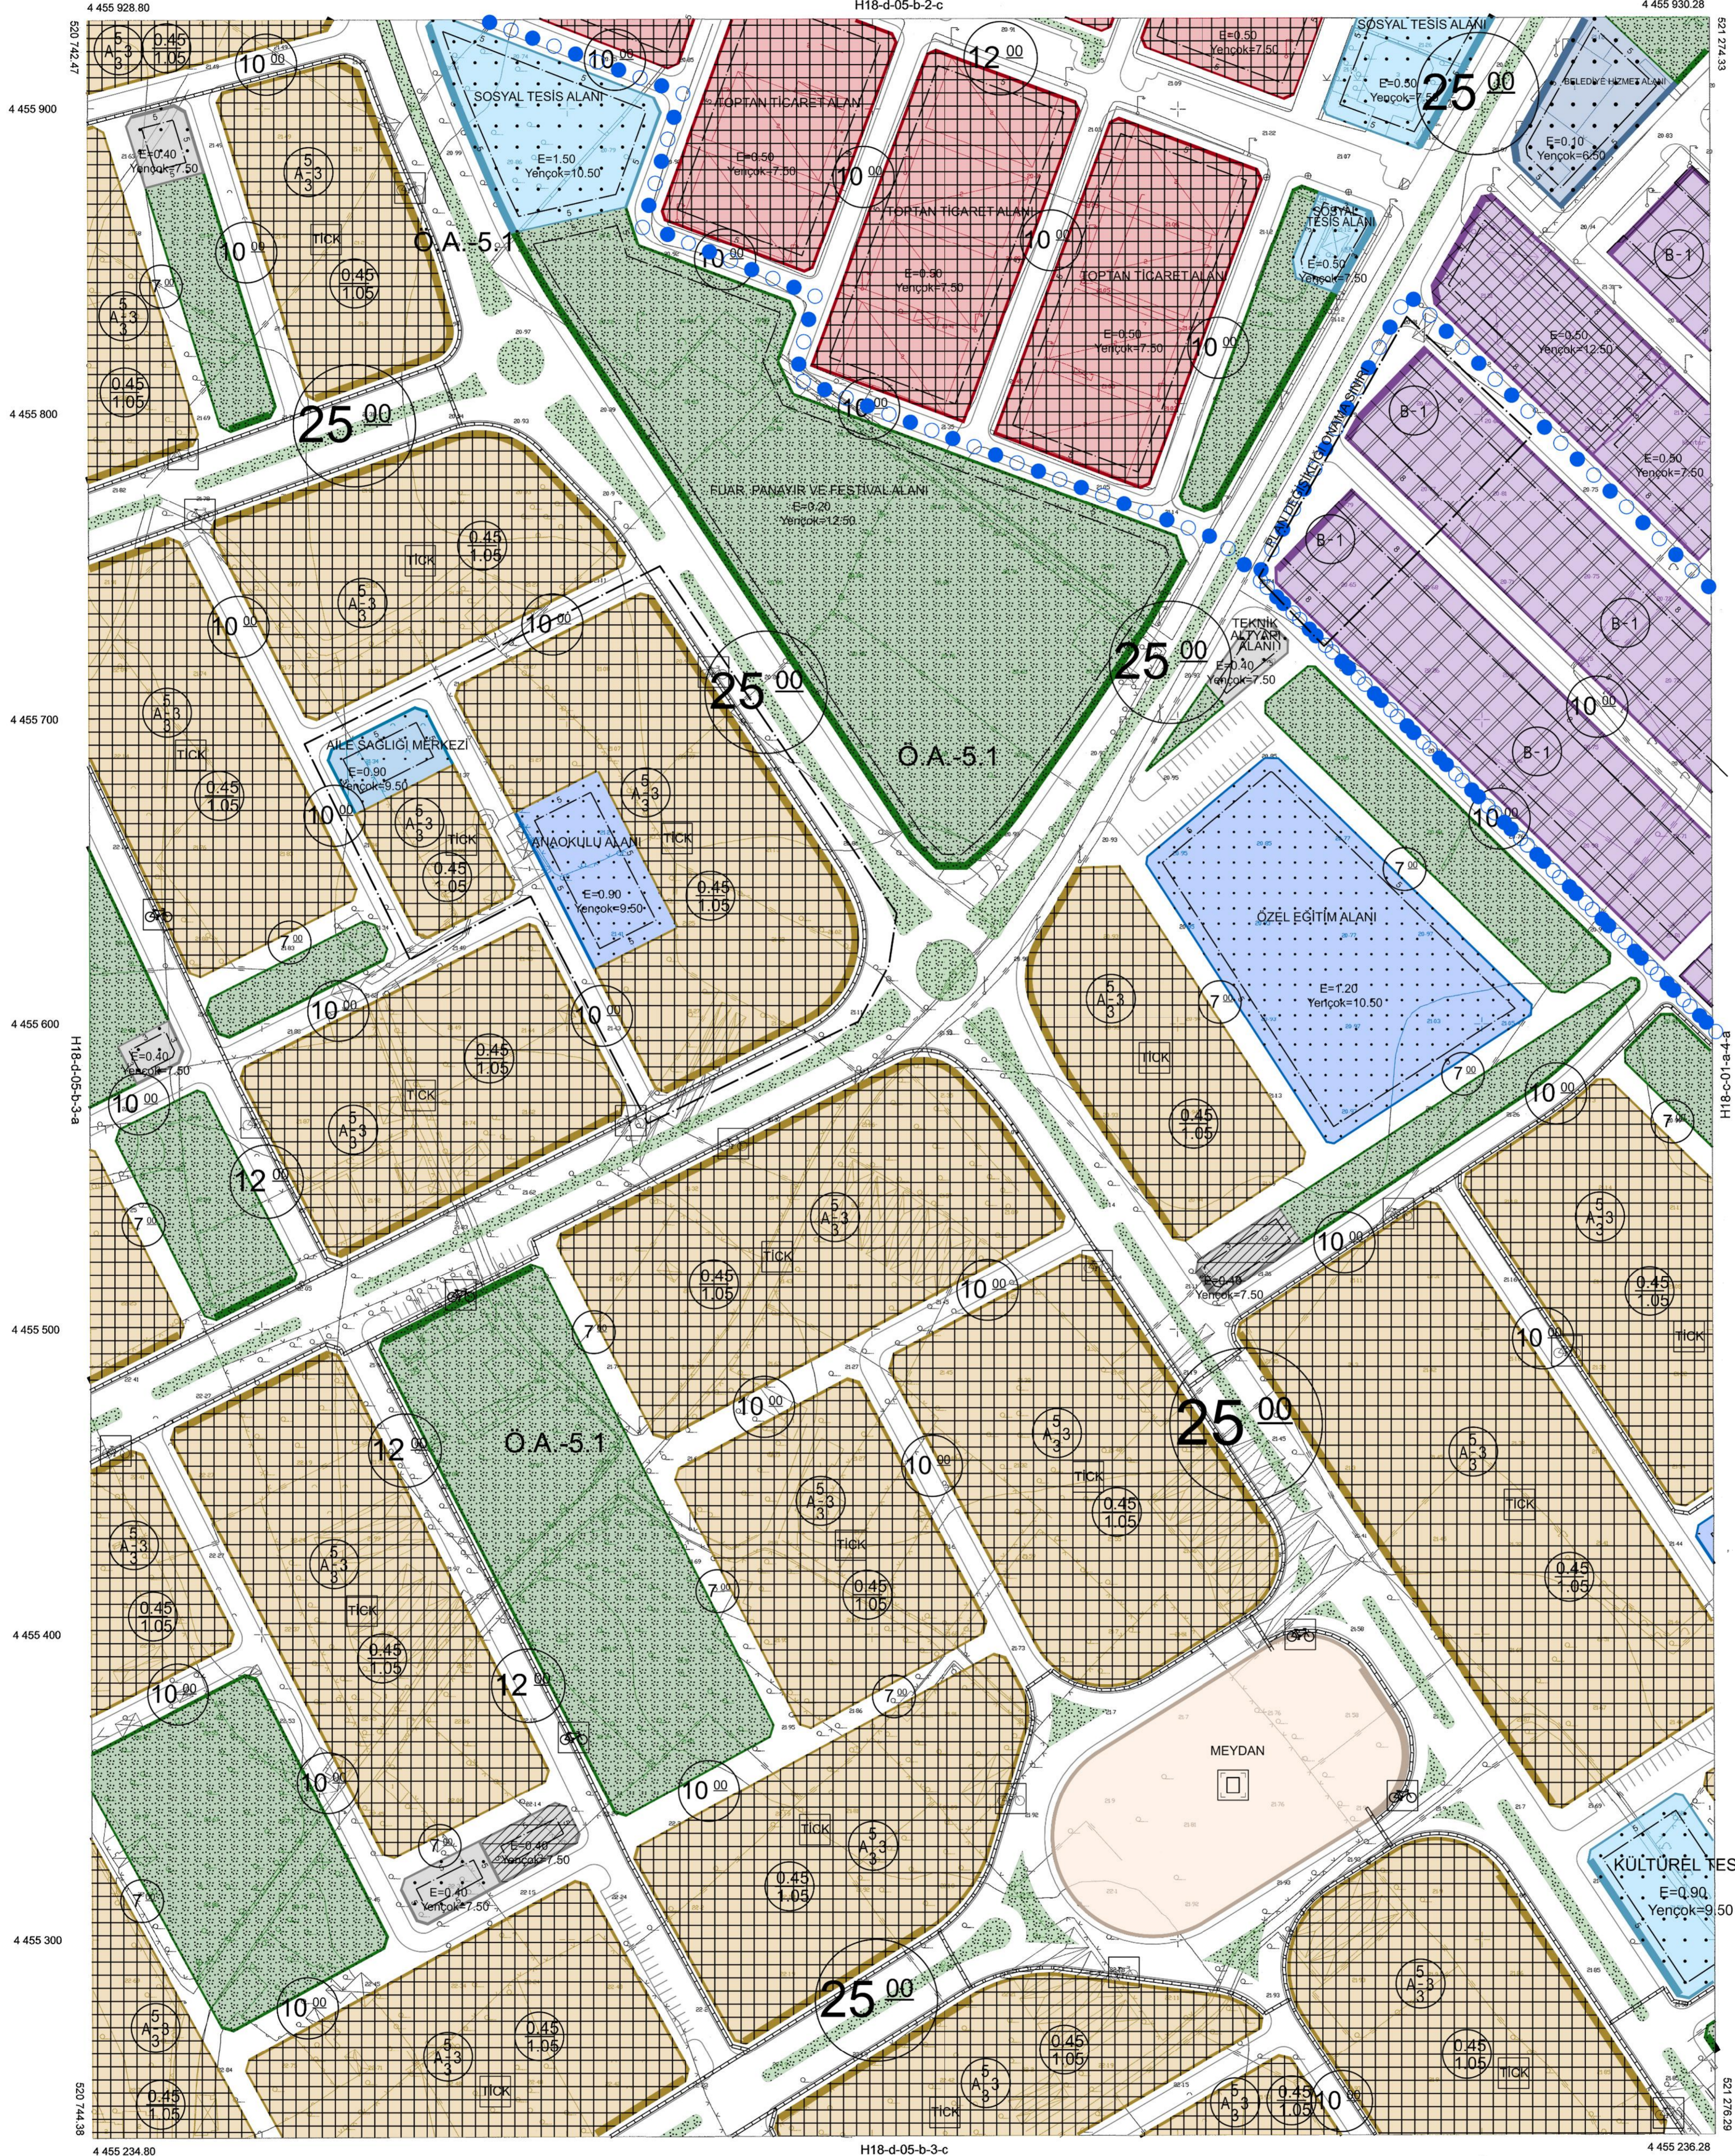

01					
06					
11	D				
16					
21	22	23	24	25	

BİGA
(ÇANAKKALE)
H18-d-05-b-3-b

H18-d-05-b-2-c

KONTROL
SARİYE GÖRGEZ
15 Eylül 2015

BİGA-H18-d-05-b-3-b
(ÇANAKKALE)

1/1000