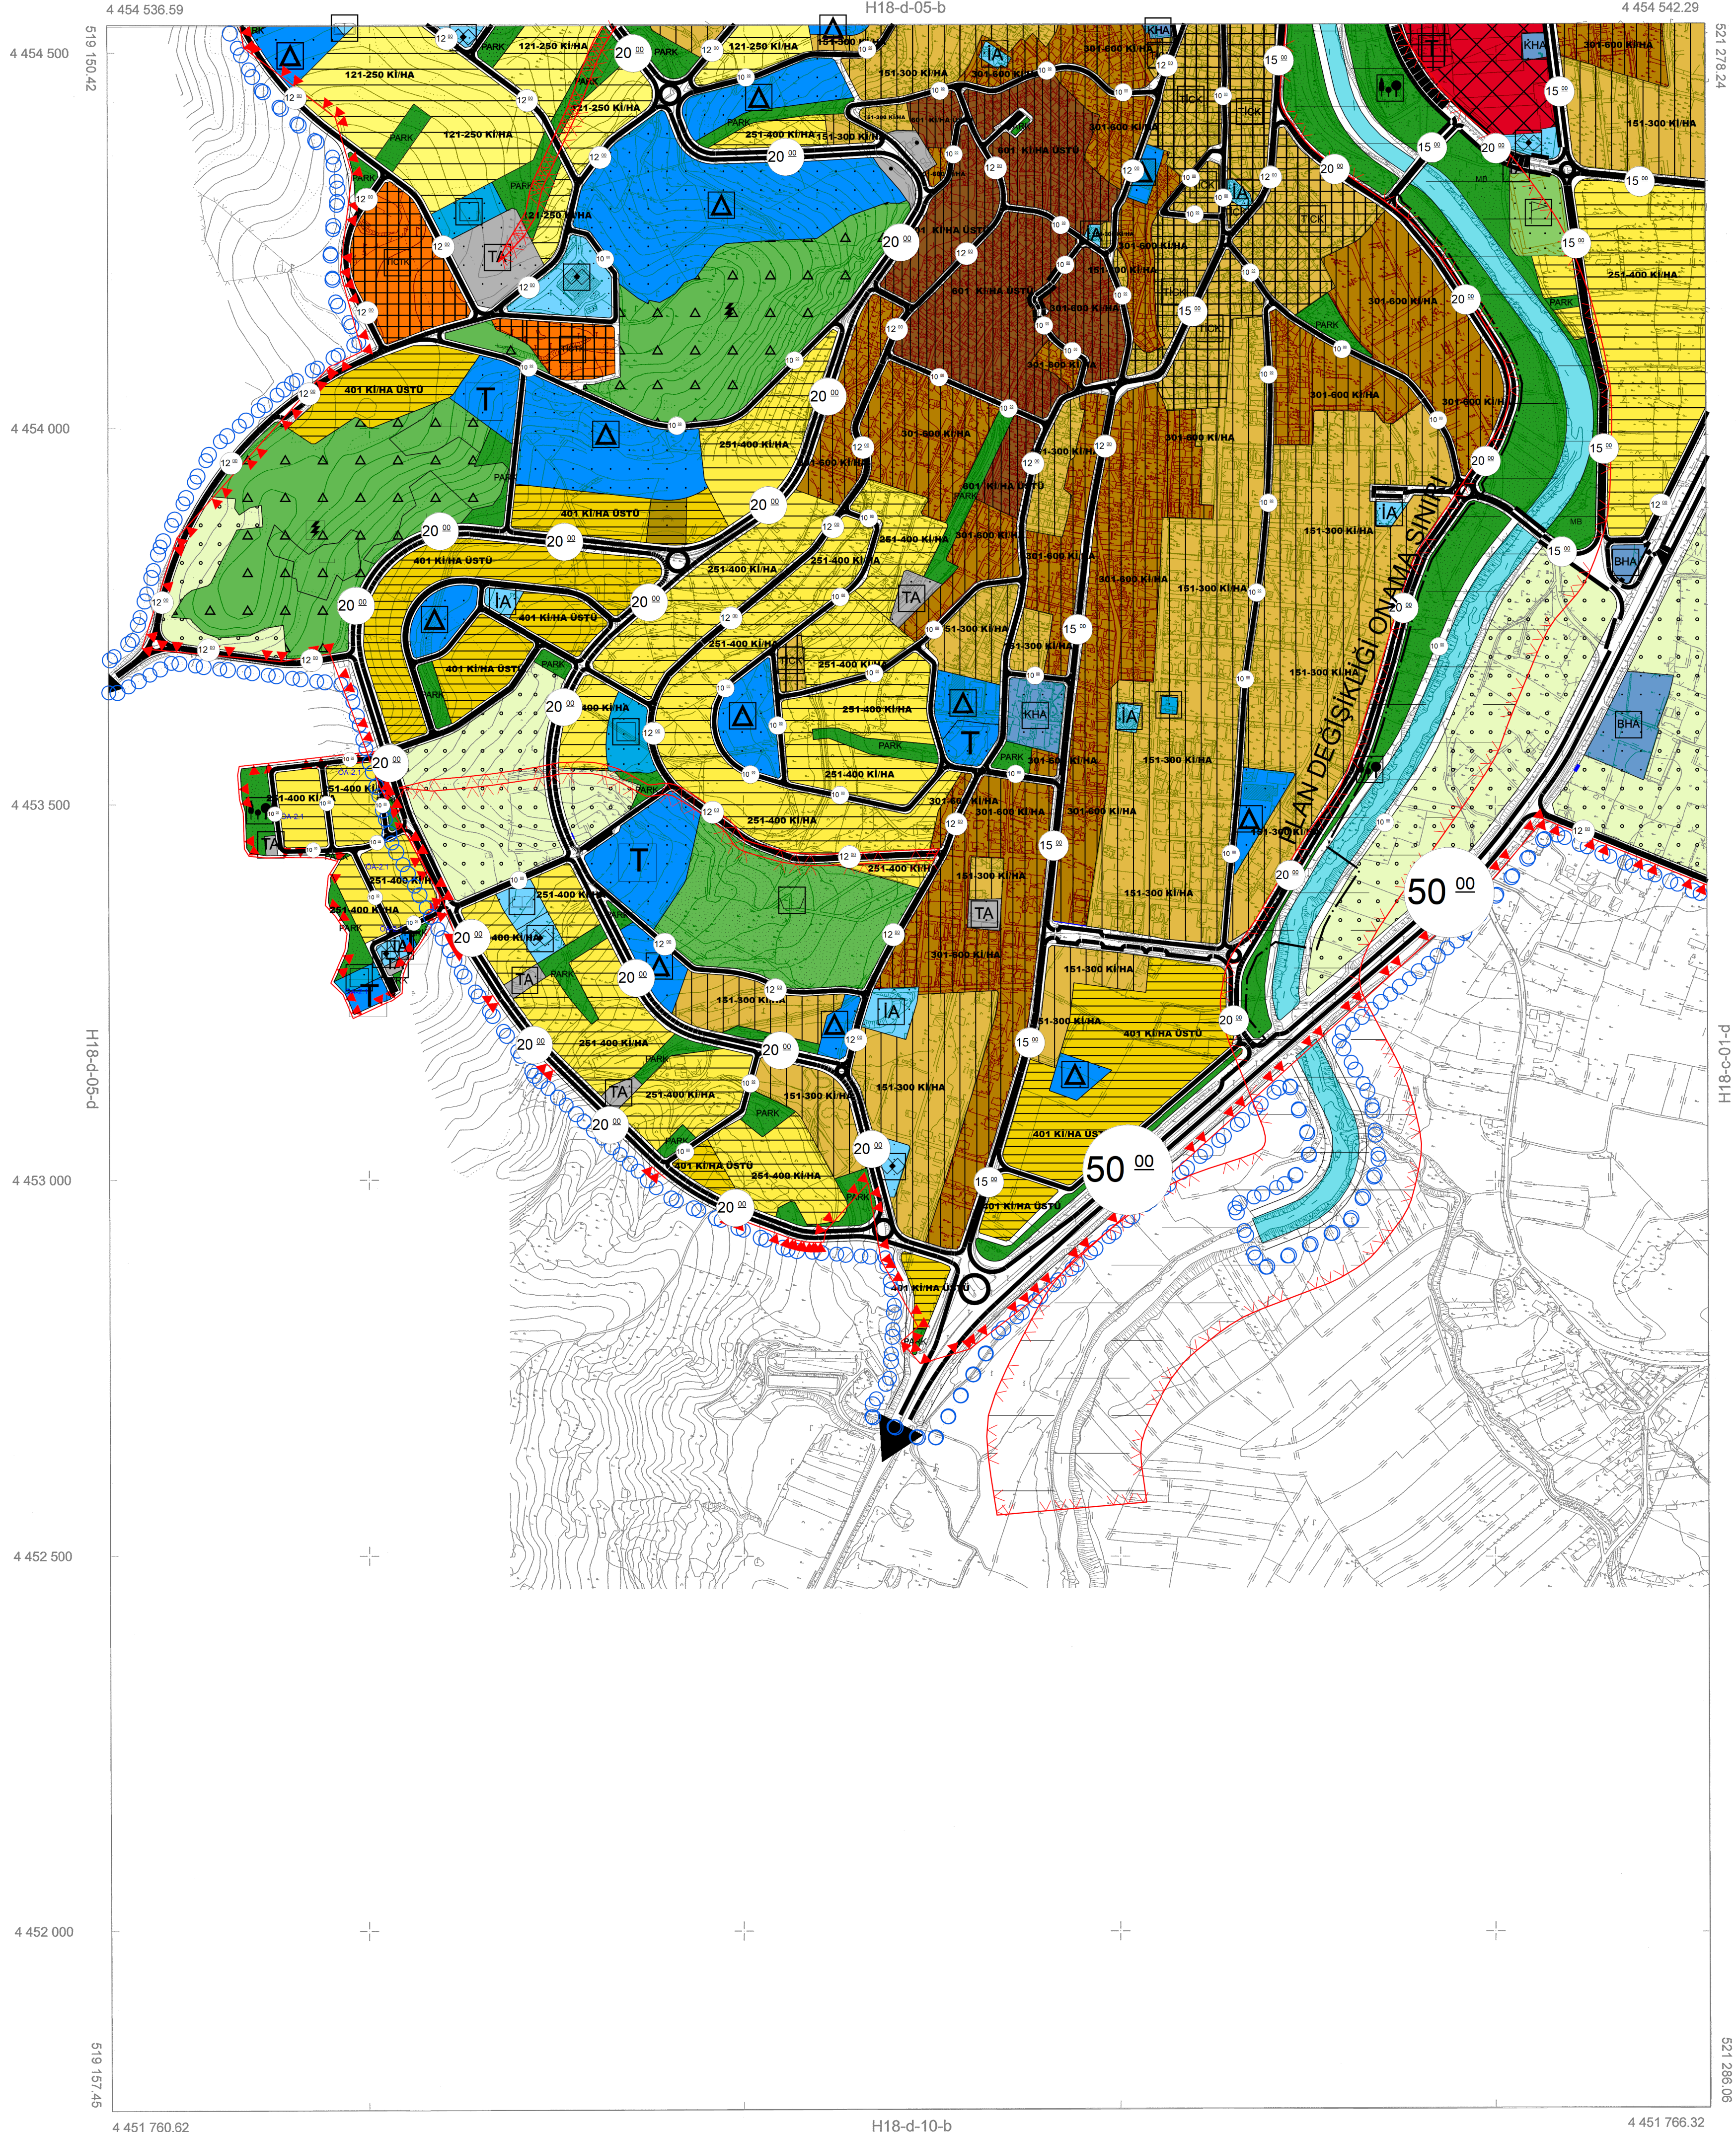

01		a	b	
06			d	
11	D			
16				
21	22	23	24	25

BİGA
(CANAKKALE)
H18-d-05-c

H18-d-05-b

İTFR96 KOORDİNAT SİSTEMİNDE VE 2008.0 EPOĞUNDA
HAZIRLANAN CANAKKALE İLİ BİGA İLÇESİNE AİT 13 ADET
1/5000 ÖLÇEKLİ HALİHAZIR HARİTA 3194 SAYILI İMAR
KANUNUN 7/A MADDESİ GEREĞİNCE ONAYLANDI

ONAY

KONTROL

SARIYE GÖRGÖZ
HARİTA MÜHENDİSİ
15 Eylül 2015

BİGA-H18-d-05-c
(CANAKKALE)

1/5000