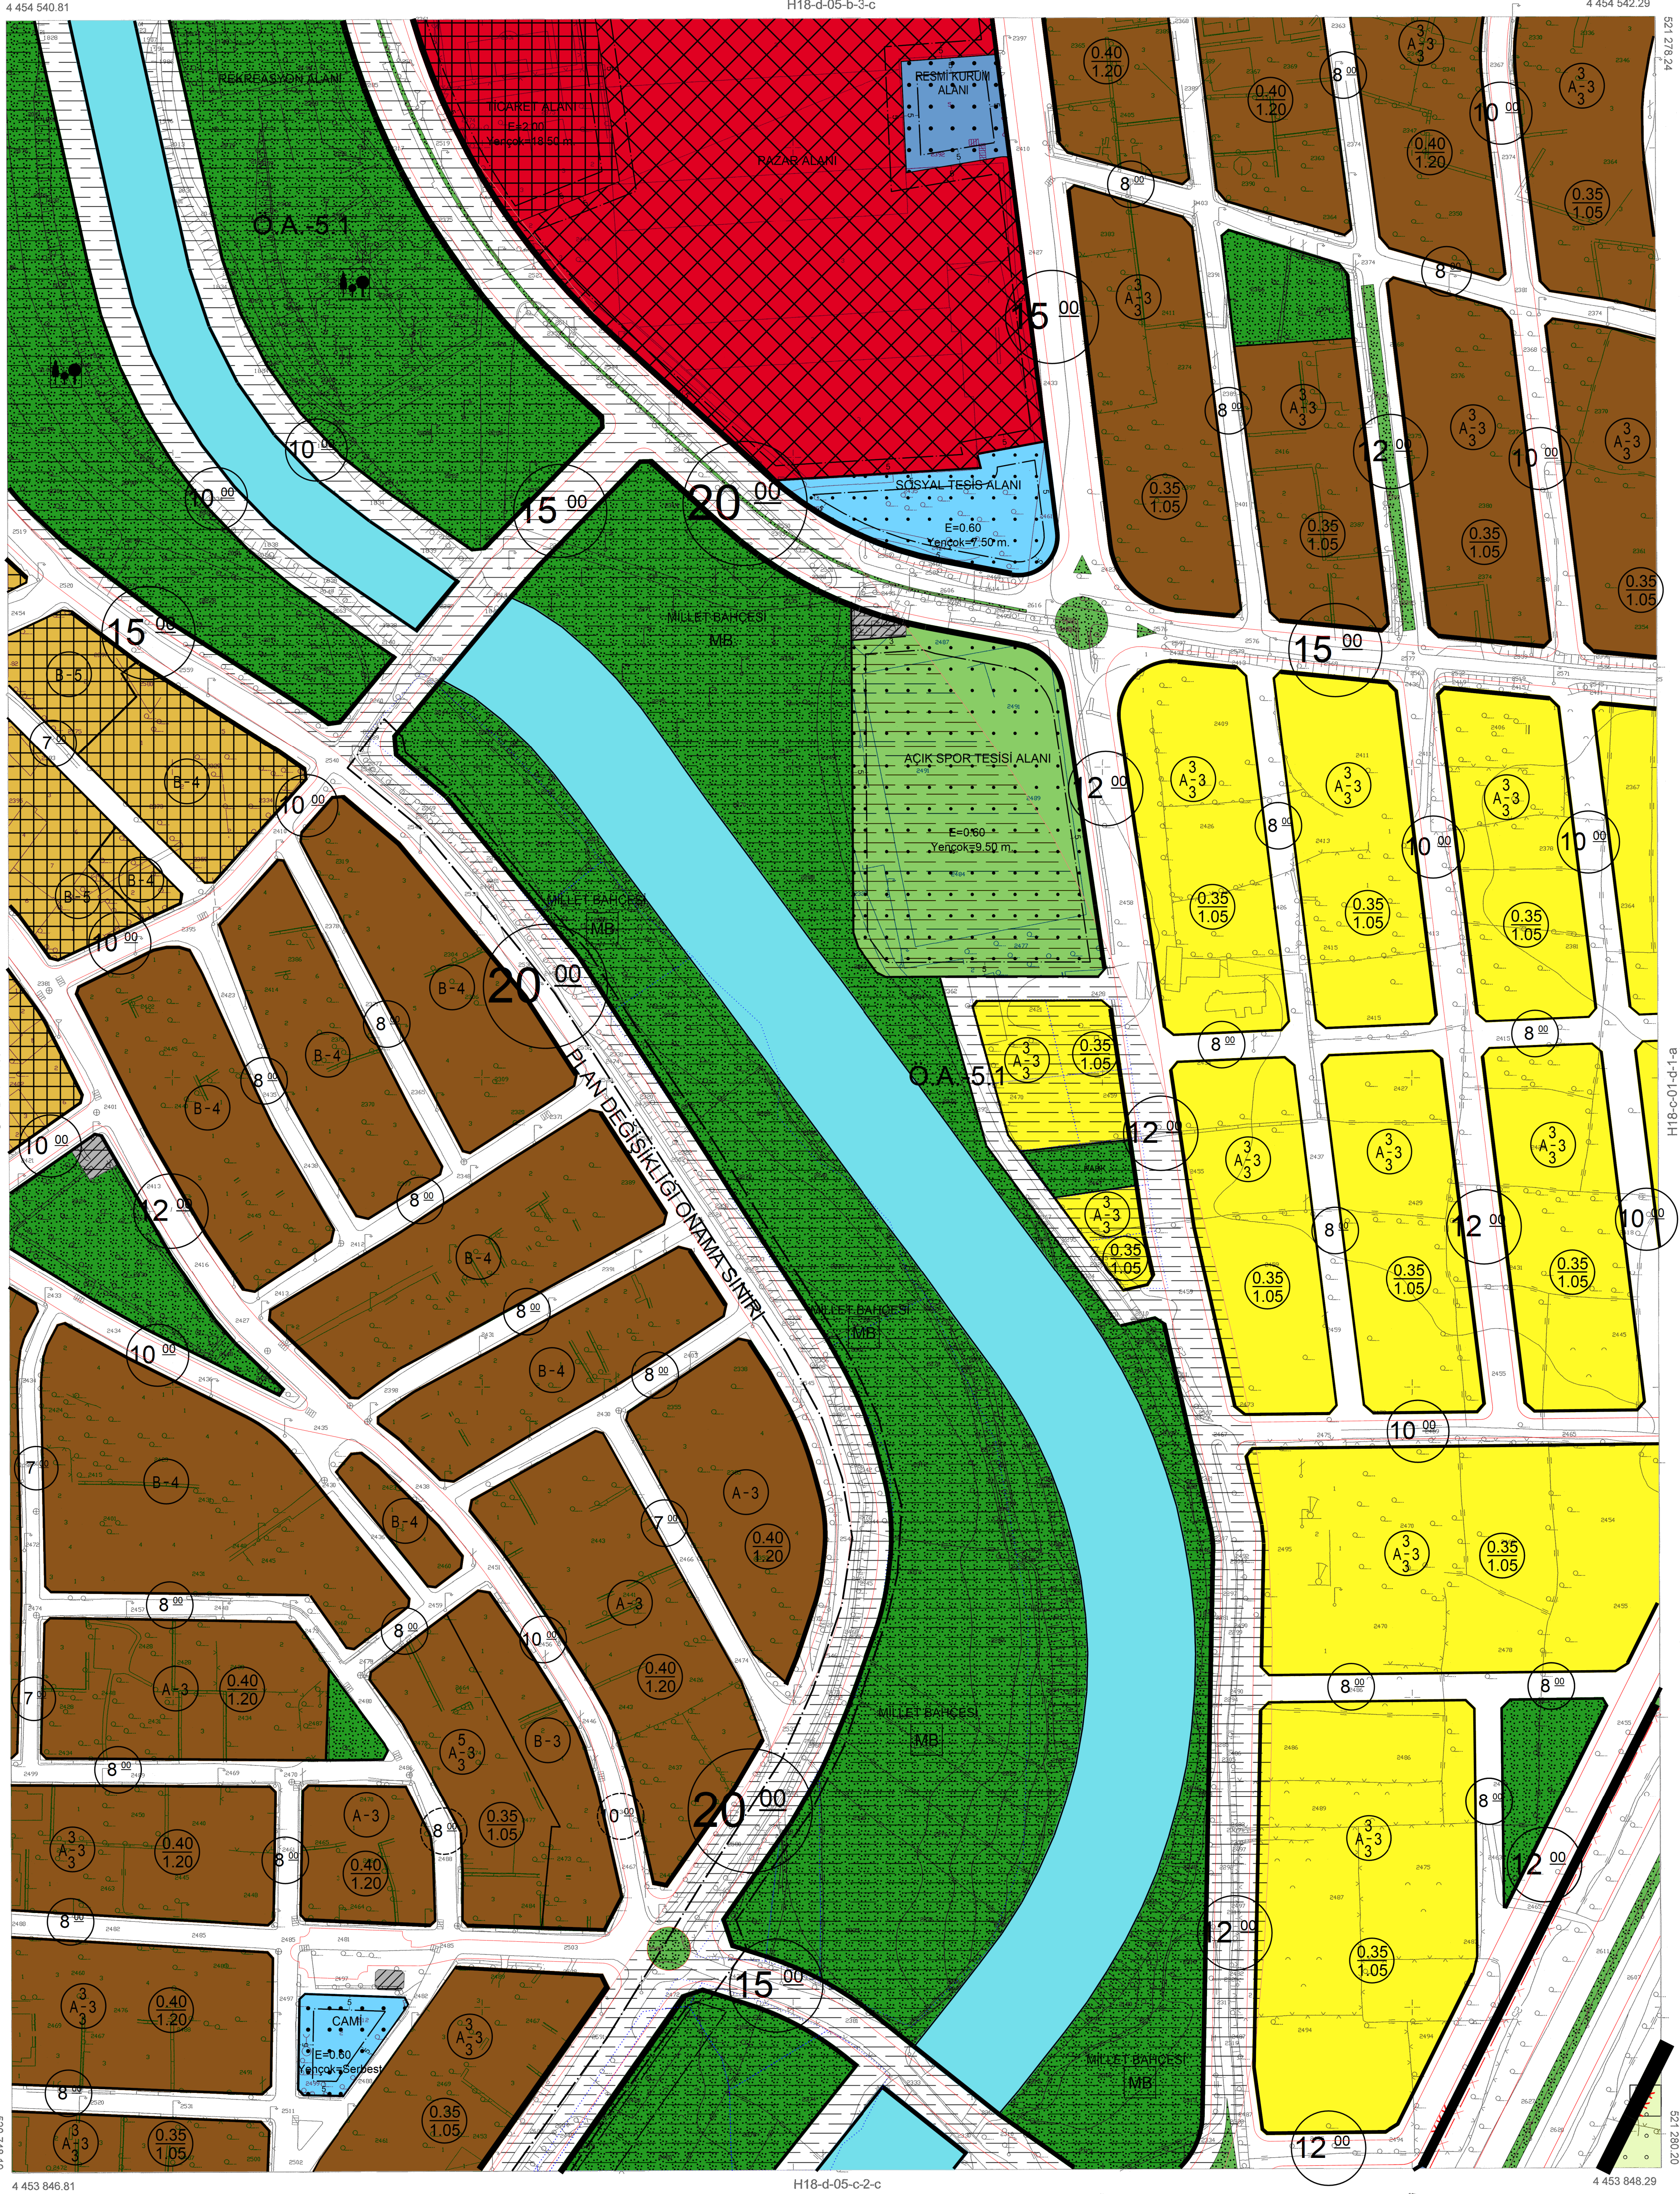

01		a	b
06		a	b
11	D	d	c
16		d	c
21	22	23	24

BİGA
(ÇANAKKALE)
H18-d-05-c-2-b

H18-d-05-b-3-c

KONTROL
SARIYE BÖRÜKÇÜ
15 Eylül 2015

BİGA-H18-d-05-c-2-b
(ÇANAKKALE)

1/1000