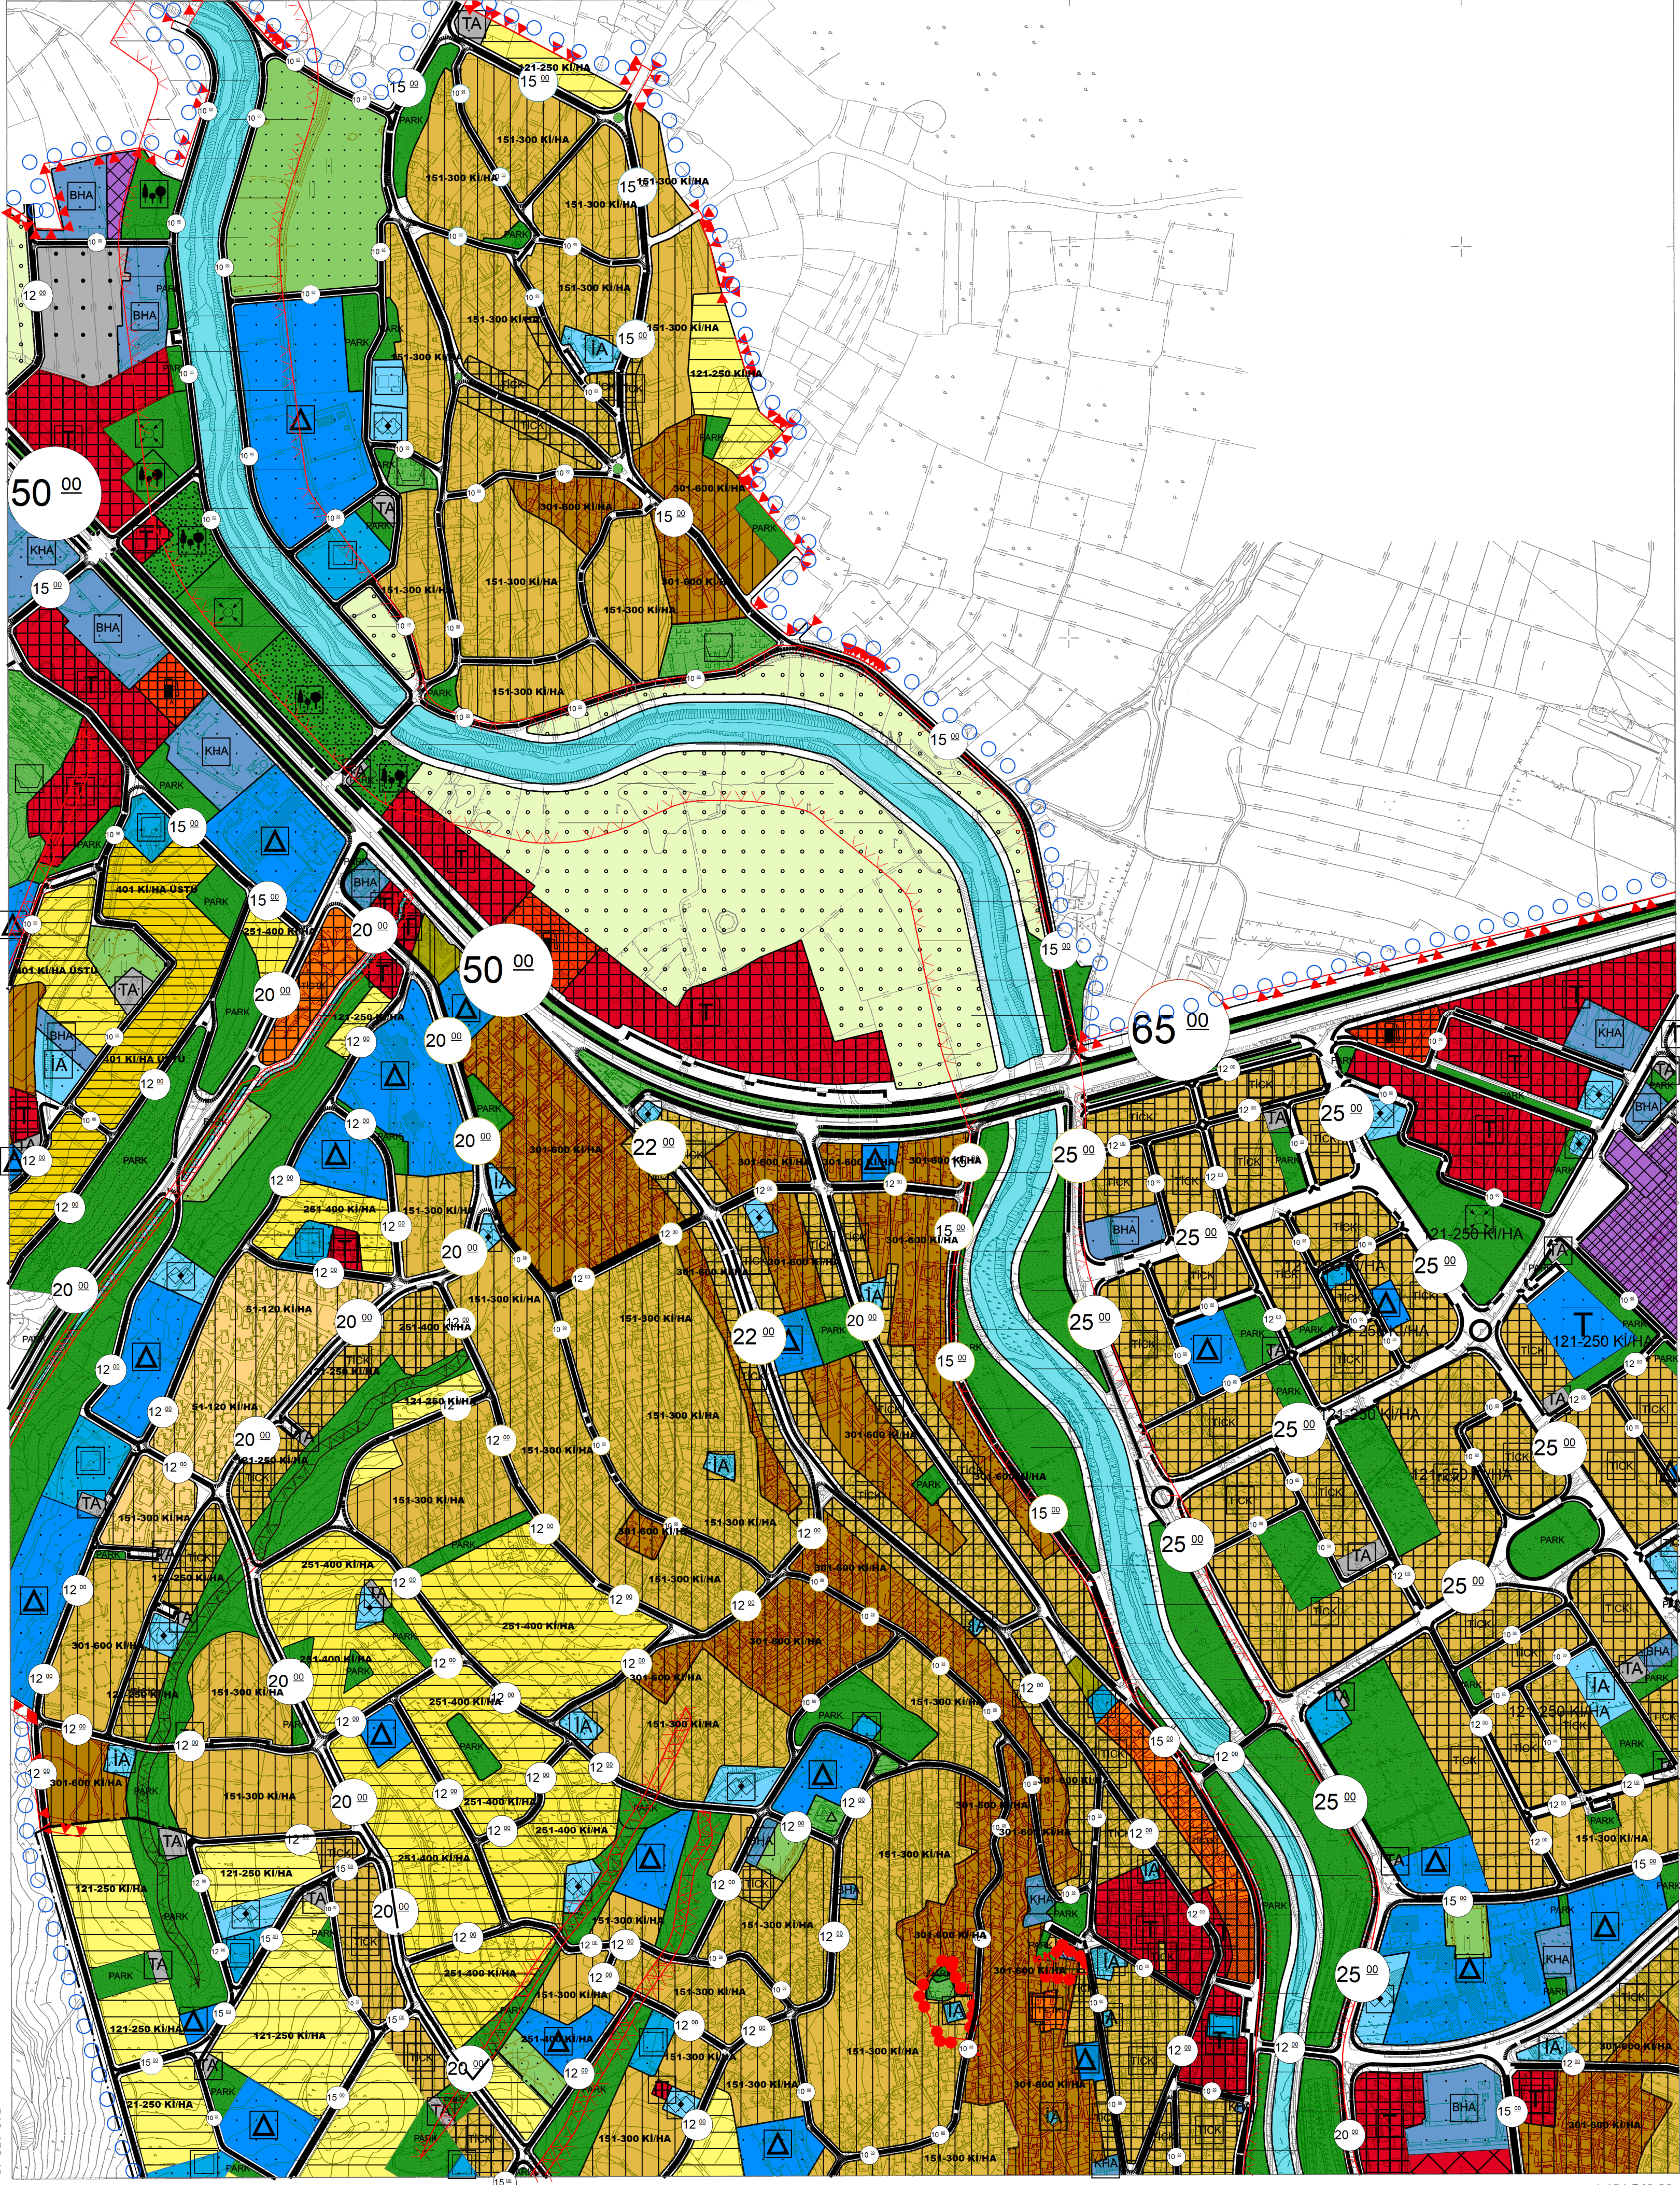

01					
06					
11	D				
16					
21	22	23	24	25	

BİGA
(ÇANAKKALE)
H18-d-05-b

H18-a-25-c

4 457 312.58 4 457 318.27

ONAY

KONTROL

BİGA-H18-d-05-b
(ÇANAKKALE)

1/5000