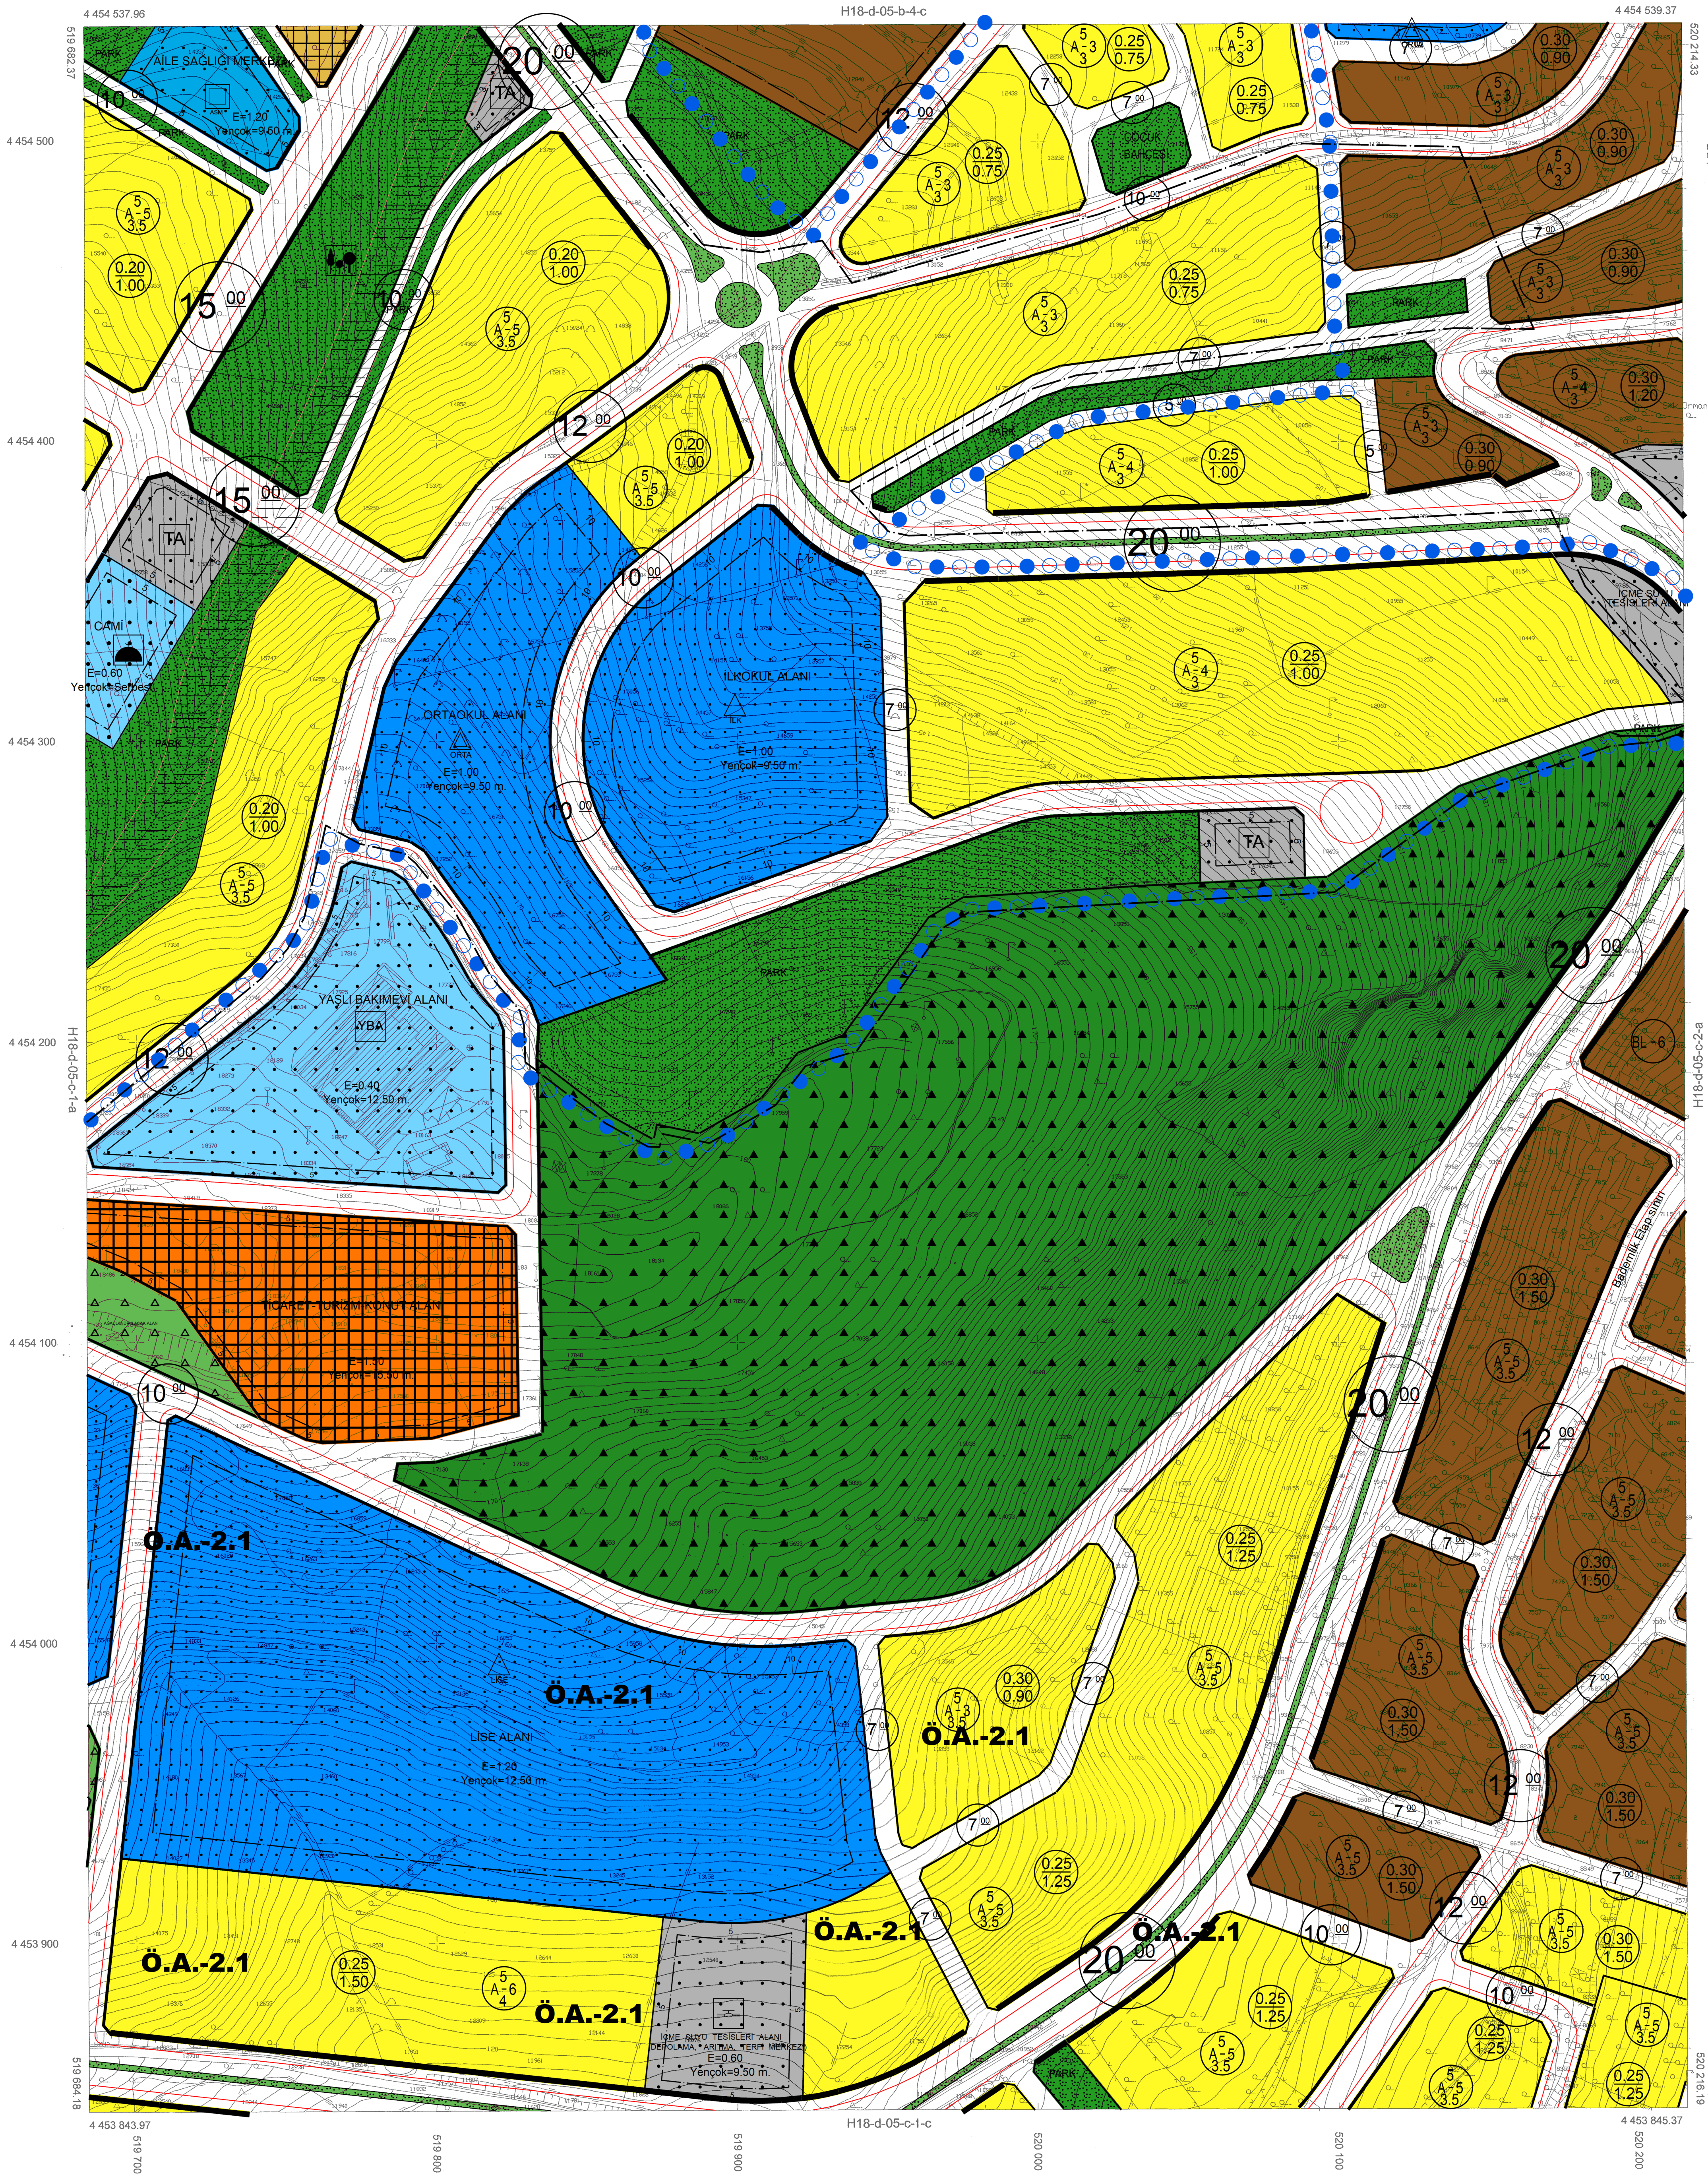

01					18
06					
11	D				
16					
21	22	23	24	25	

BİGA
(ÇANAKKALE)
H18-d-05-c-1-b

H18-d-05-b-4-c

15 Eylül 2015

KONTROL
SARAYE GÖRÜZ
15 Eylül 2015