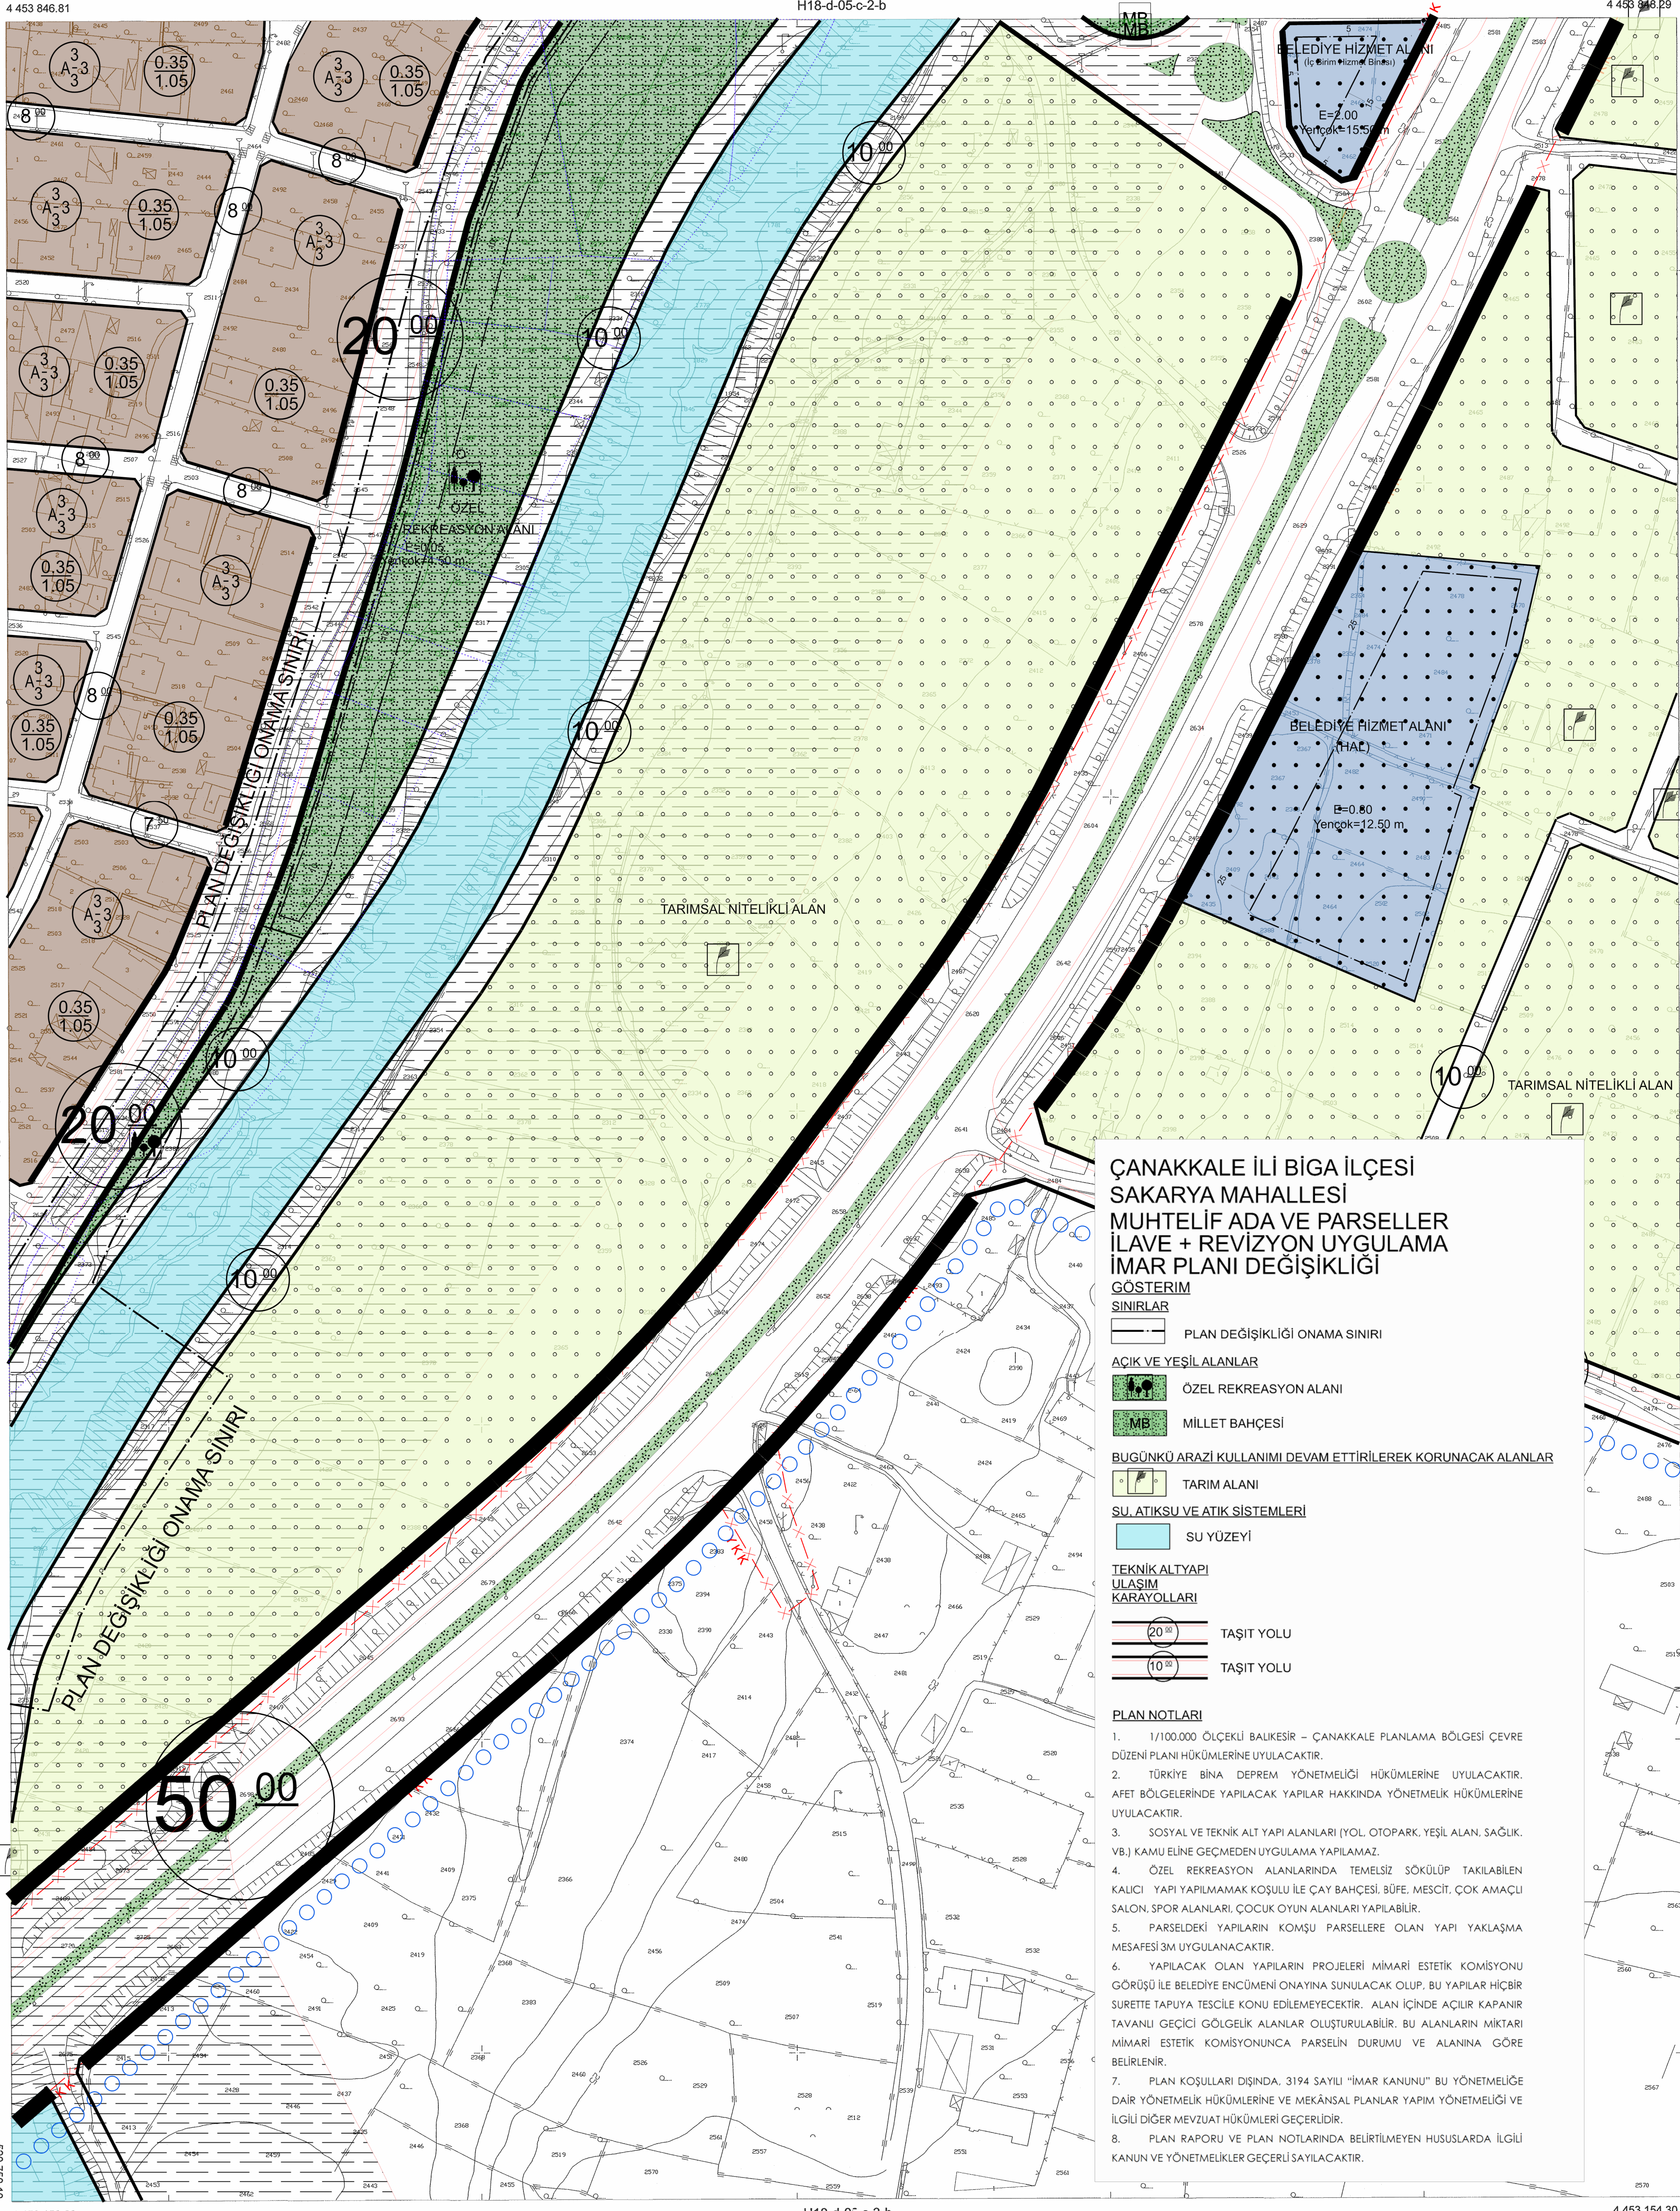

01	a	b	18	
06	a	b	22	
11	D	a	23	
16	a	b	24	
21	22	23	24	25

BİGA
(ÇANAKKALE)
H18-d-05-c-2-c

H18-d-05-c-2-b

KONTROL
SARİYE GÖRGEÇ
İMAR MÜHÜRÜ
15 Eylül 2015

ÇANAKKALE İLİ BİGA İLÇESİ
SAKARYA MAHALLESİ
MUHTELİF ADA VE PARSELLER
İLAVE + REVİZYON UYGULAMA
İMAR PLANI DEĞİŞİKLİĞİ

GÖSTERİM

SINIRLAR

PLAN DEĞİŞİKLİĞİ ONAMA SINIRI

AÇIK VE YEŞİL ALANLAR

ÖZEL REKREASYON ALANI

MİLLET BAĖÇESİ

BUGÜNKÜ ARAZİ KULLANIMI DEVAM ETTİRİLEREK KORUNACAK ALANLAR

TARIM ALANI

SU, ATIKSU VE ATIK SİSTEMLERİ

SU YÜZEYİ

TEKNİK ALTYAPI

ULAŞIM

KARAYOLLARI

20.00 TAŞIT YOLU

10.00 TAŞIT YOLU

PLAN NOTLARI

1. 1/100.000 ÖLÇEKLİ BALIKESİR - ÇANAKKALE PLANLAMA BÖLGESİ ÇEVRE DÜZENİ PLANI HÜKÜMLERİNE UYULACAKTIR.
2. TÜRKİYE BİNA DEPREM YÖNETMELİĞİ HÜKÜMLERİNE UYULACAKTIR. AFET BÖLGELERİNDE YAPILACAK YAPILAR HAKKINDA YÖNETMELİK HÜKÜMLERİNE UYULACAKTIR.
3. SOSYAL VE TEKNİK ALT YAPI ALANLARI (YOL, OTOYOL, YEŞİL ALAN, SAĞLIK, VB.) KAMU ELİNE GEÇMEDEN UYGULAMA YAPILAMAZ.
4. ÖZEL REKREASYON ALANLARINDA TEMELSİZ ŞÖKÜLÜP TAKILABİLEN KALICI YAPI YAPILMAMAK KOŞULU İLE ÇAY BAĖÇESİ, BÜFE, MESCİT, ÇOK AMAÇLI SALON, SPOR ALANLARI, ÇOCUK OYUN ALANLARI YAPILABİLİR.
5. PARSELDEKİ YAPILARIN KOMŞU PARSELLERE OLAN YAPI YAKLAŞMA MESAFESİ 3M UYGULANACAKTIR.
6. YAPILACAK OLAN YAPILARIN PROJELERİ MİMARİ ESTETİK KOMİSYONU GÖRÜŞÜ İLE BELEDİYE ENCÜMENİ ONAYINA SUNULACAK OLUP, BU YAPILAR HIÇBİR SURETTE TAPUYA TESCİLİ KONU EDİLEMİYECERKİR. ALAN İÇİNDE AÇILIR KAPANIR TAVANLI GEÇİCİ GÖLGELİK ALANLAR OLUŞTURULABİLİR. BU ALANLARIN MİKTARI MİMARİ ESTETİK KOMİSYONUNCA PARSELİN DURUMU VE ALANINA GÖRE BELİRLENİR.
7. PLAN KOŞULLARI DIŞINDA, 3194 SAYILI "İMAR KANUNU" BU YÖNETMELİĞE DAİR YÖNETMELİK HÜKÜMLERİNE VE MEKÂNSAL PLANLAR YAPIM YÖNETMELİĞİ VE İLGİLİ DİĞER MEVZUAT HÜKÜMLERİ GEÇERLİDİR.
8. PLAN RAPORU VE PLAN NOTLARINDA BELİRTİLMİYEN HUSUSLARDA İLGİLİ KANUN VE YÖNETMELİKLER GEÇERLİ SAYILACAKTIR.

H18-d-05-c-3-b

1/1000

BİGA-H18-d-05-c-2-c
(ÇANAKKALE)