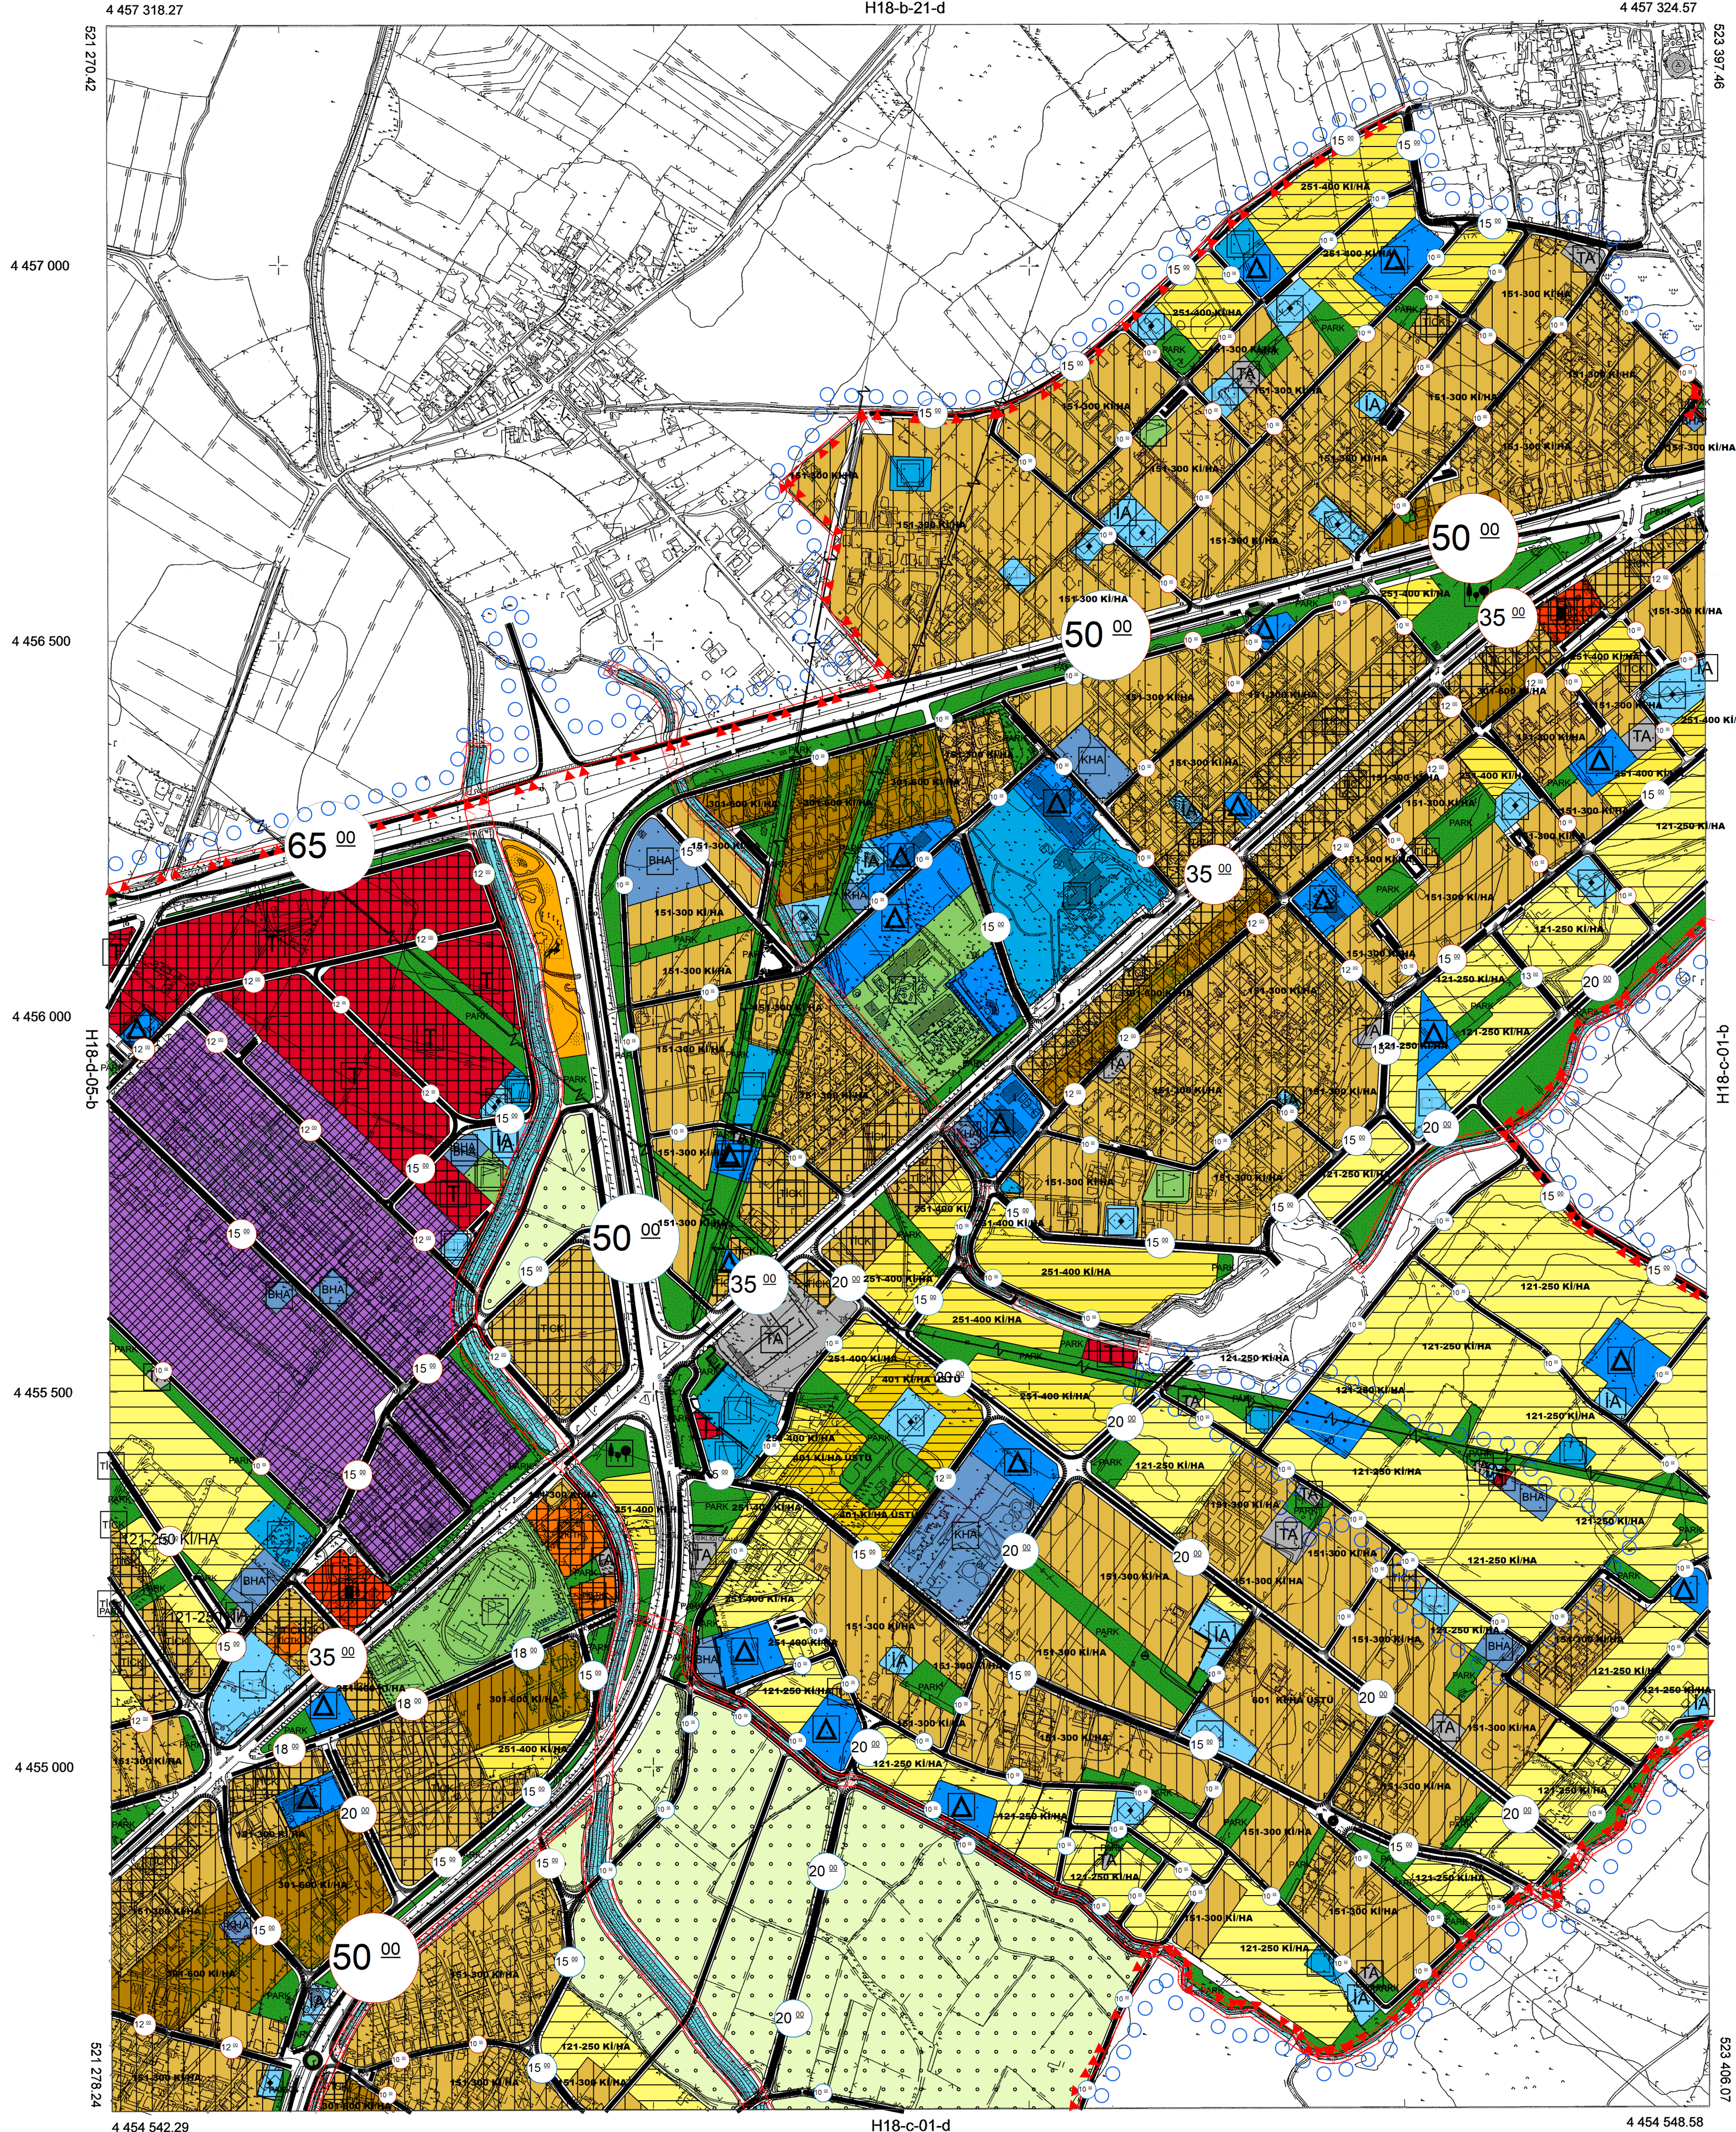

18
a	b				
d	c				
06					
11	C				
16					
H	21	22	23	24	25

BİGA
(ÇANAKKALE)
H18-c-01-a
H18-b-21-d

KONTROL

SARİYE GÖRGÖZ
HARİTA MÜHENDİSİ
15 Eylül 2015

BİGA-H18-c-01-a
(ÇANAKKALE)

1/5000