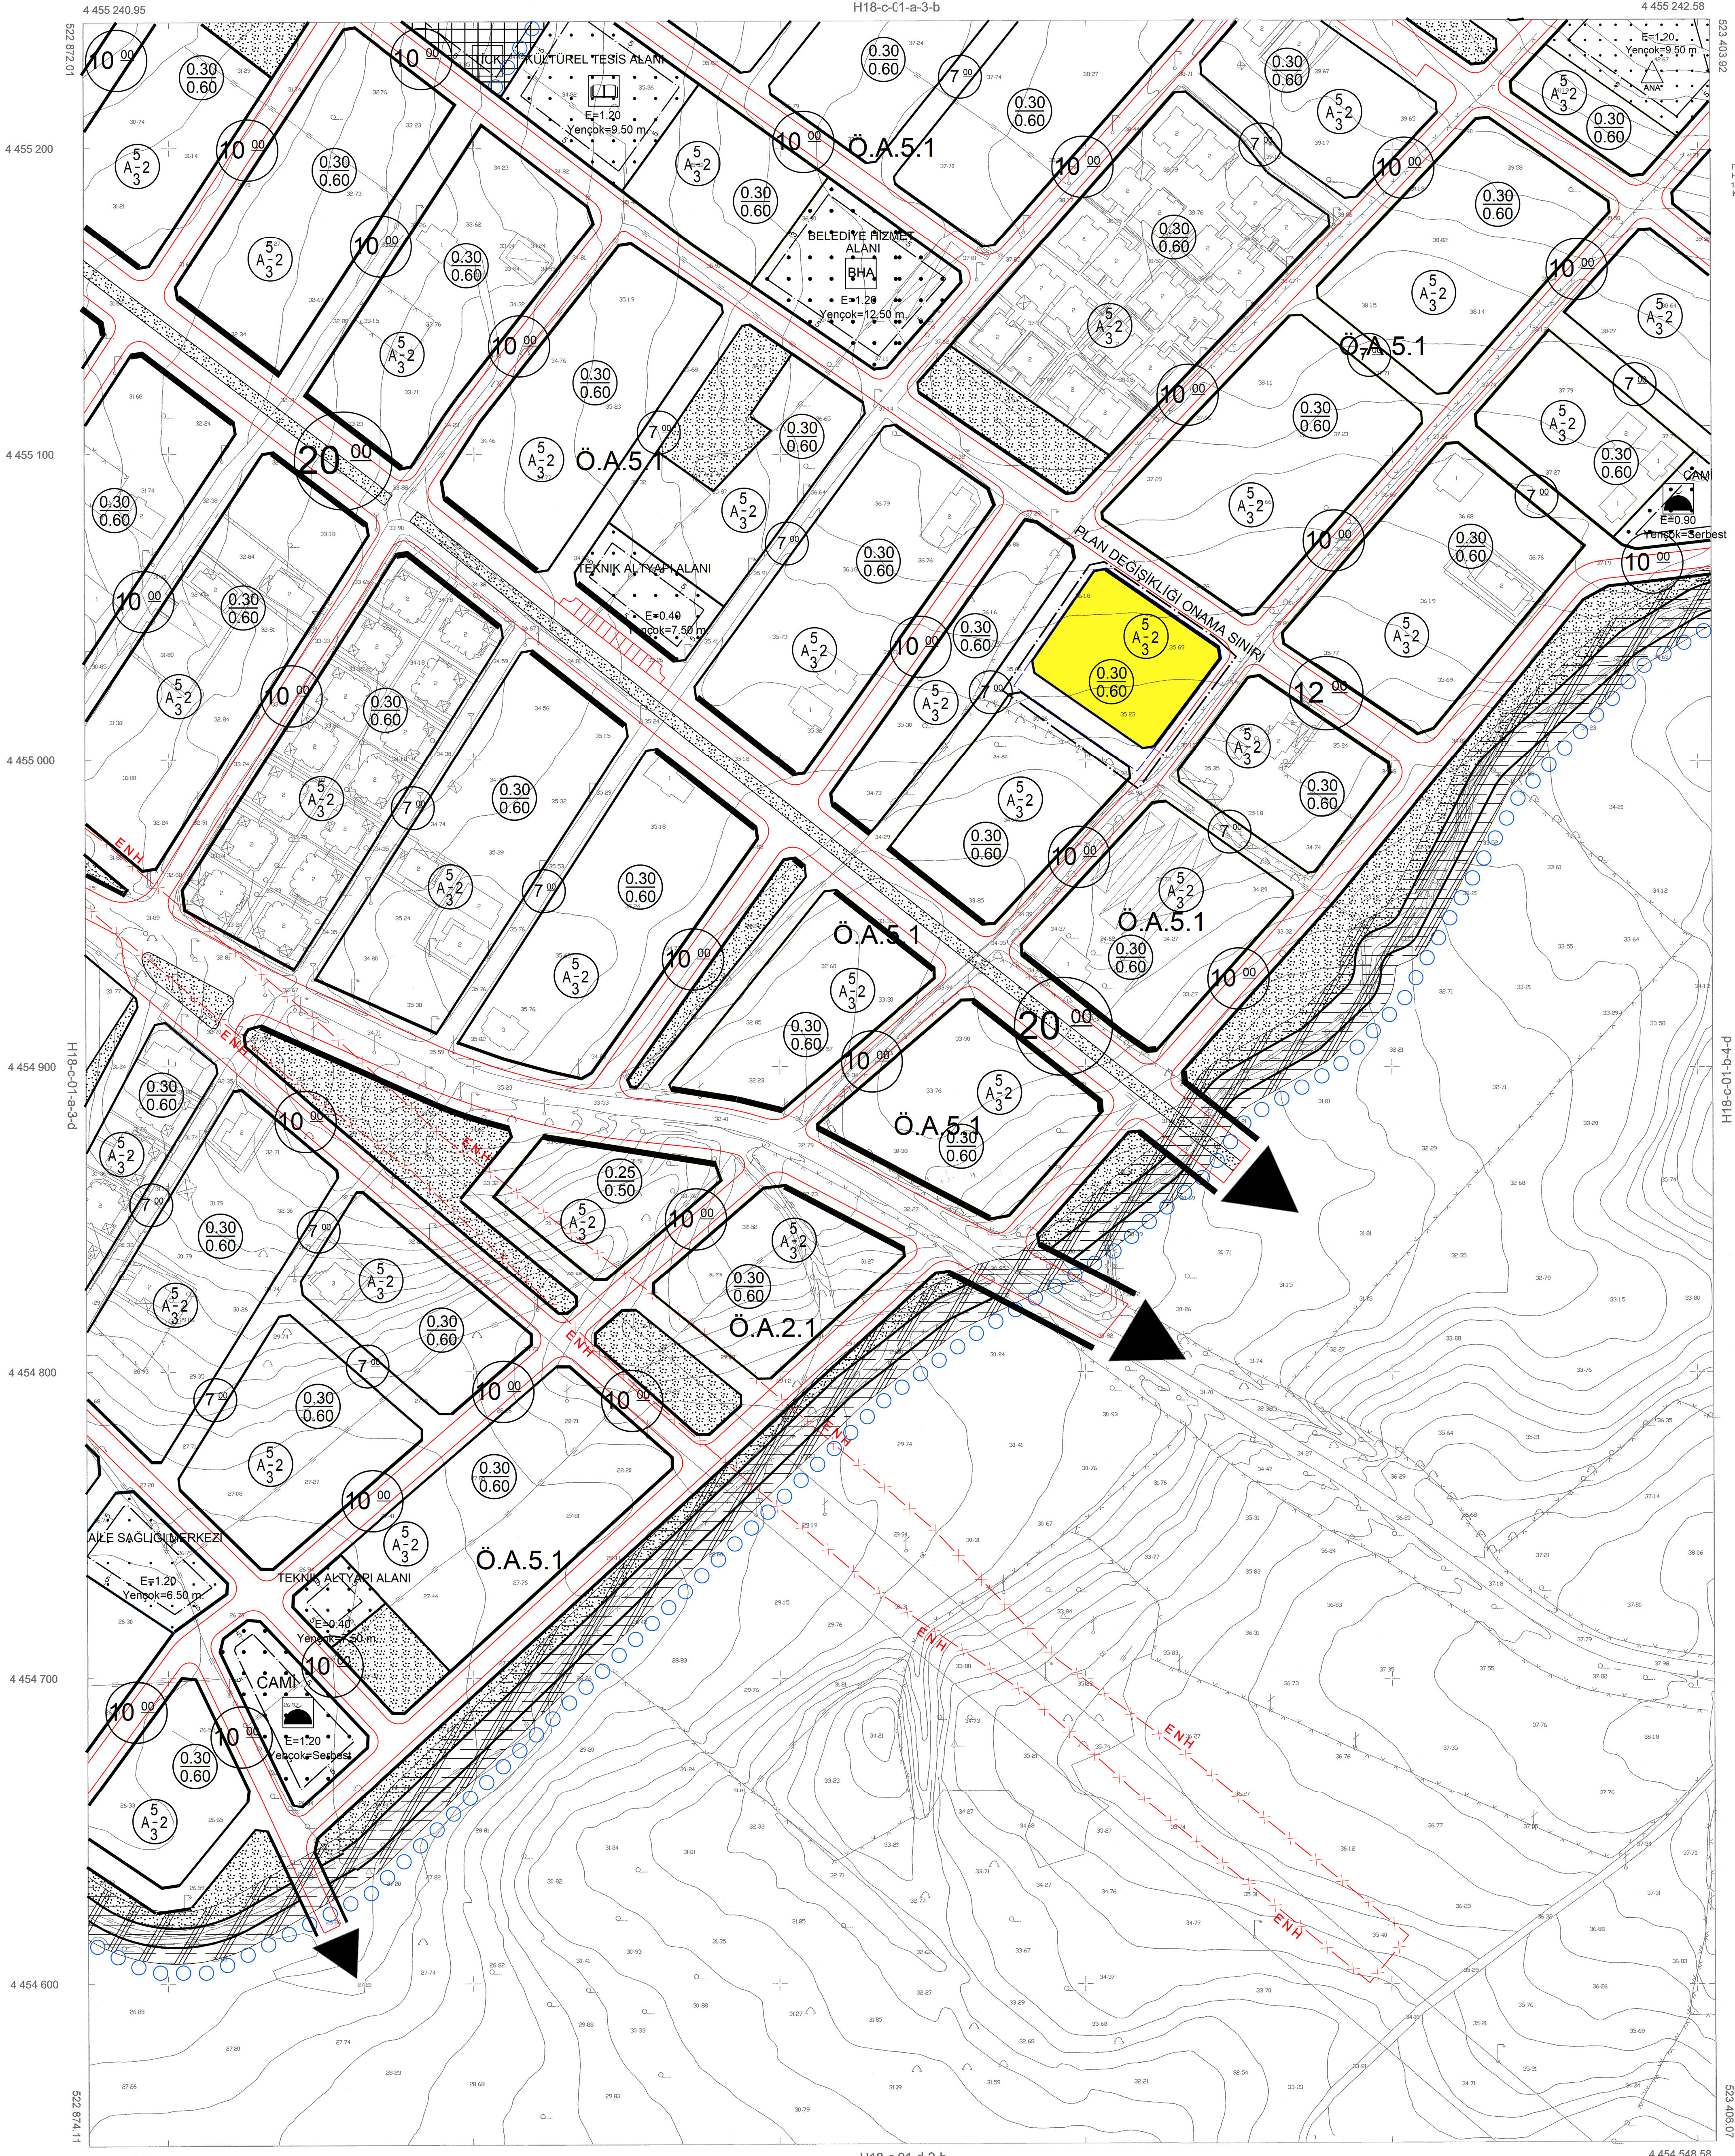

18
06
11
16
21
22
23
24
25

BIĞA
(ÇANAKKALE)
H18-c-01-a-3-c

H18-c-01-a-3-b

4 455 242.58

KONTROL
SARİYE GÖBÜRÖZ
HARİTA MÜHÜRÜSÜ
15 Eylül 2015

BIĞA-H18-C-01-a-3-C
(ÇANAKKALE)

1/1000