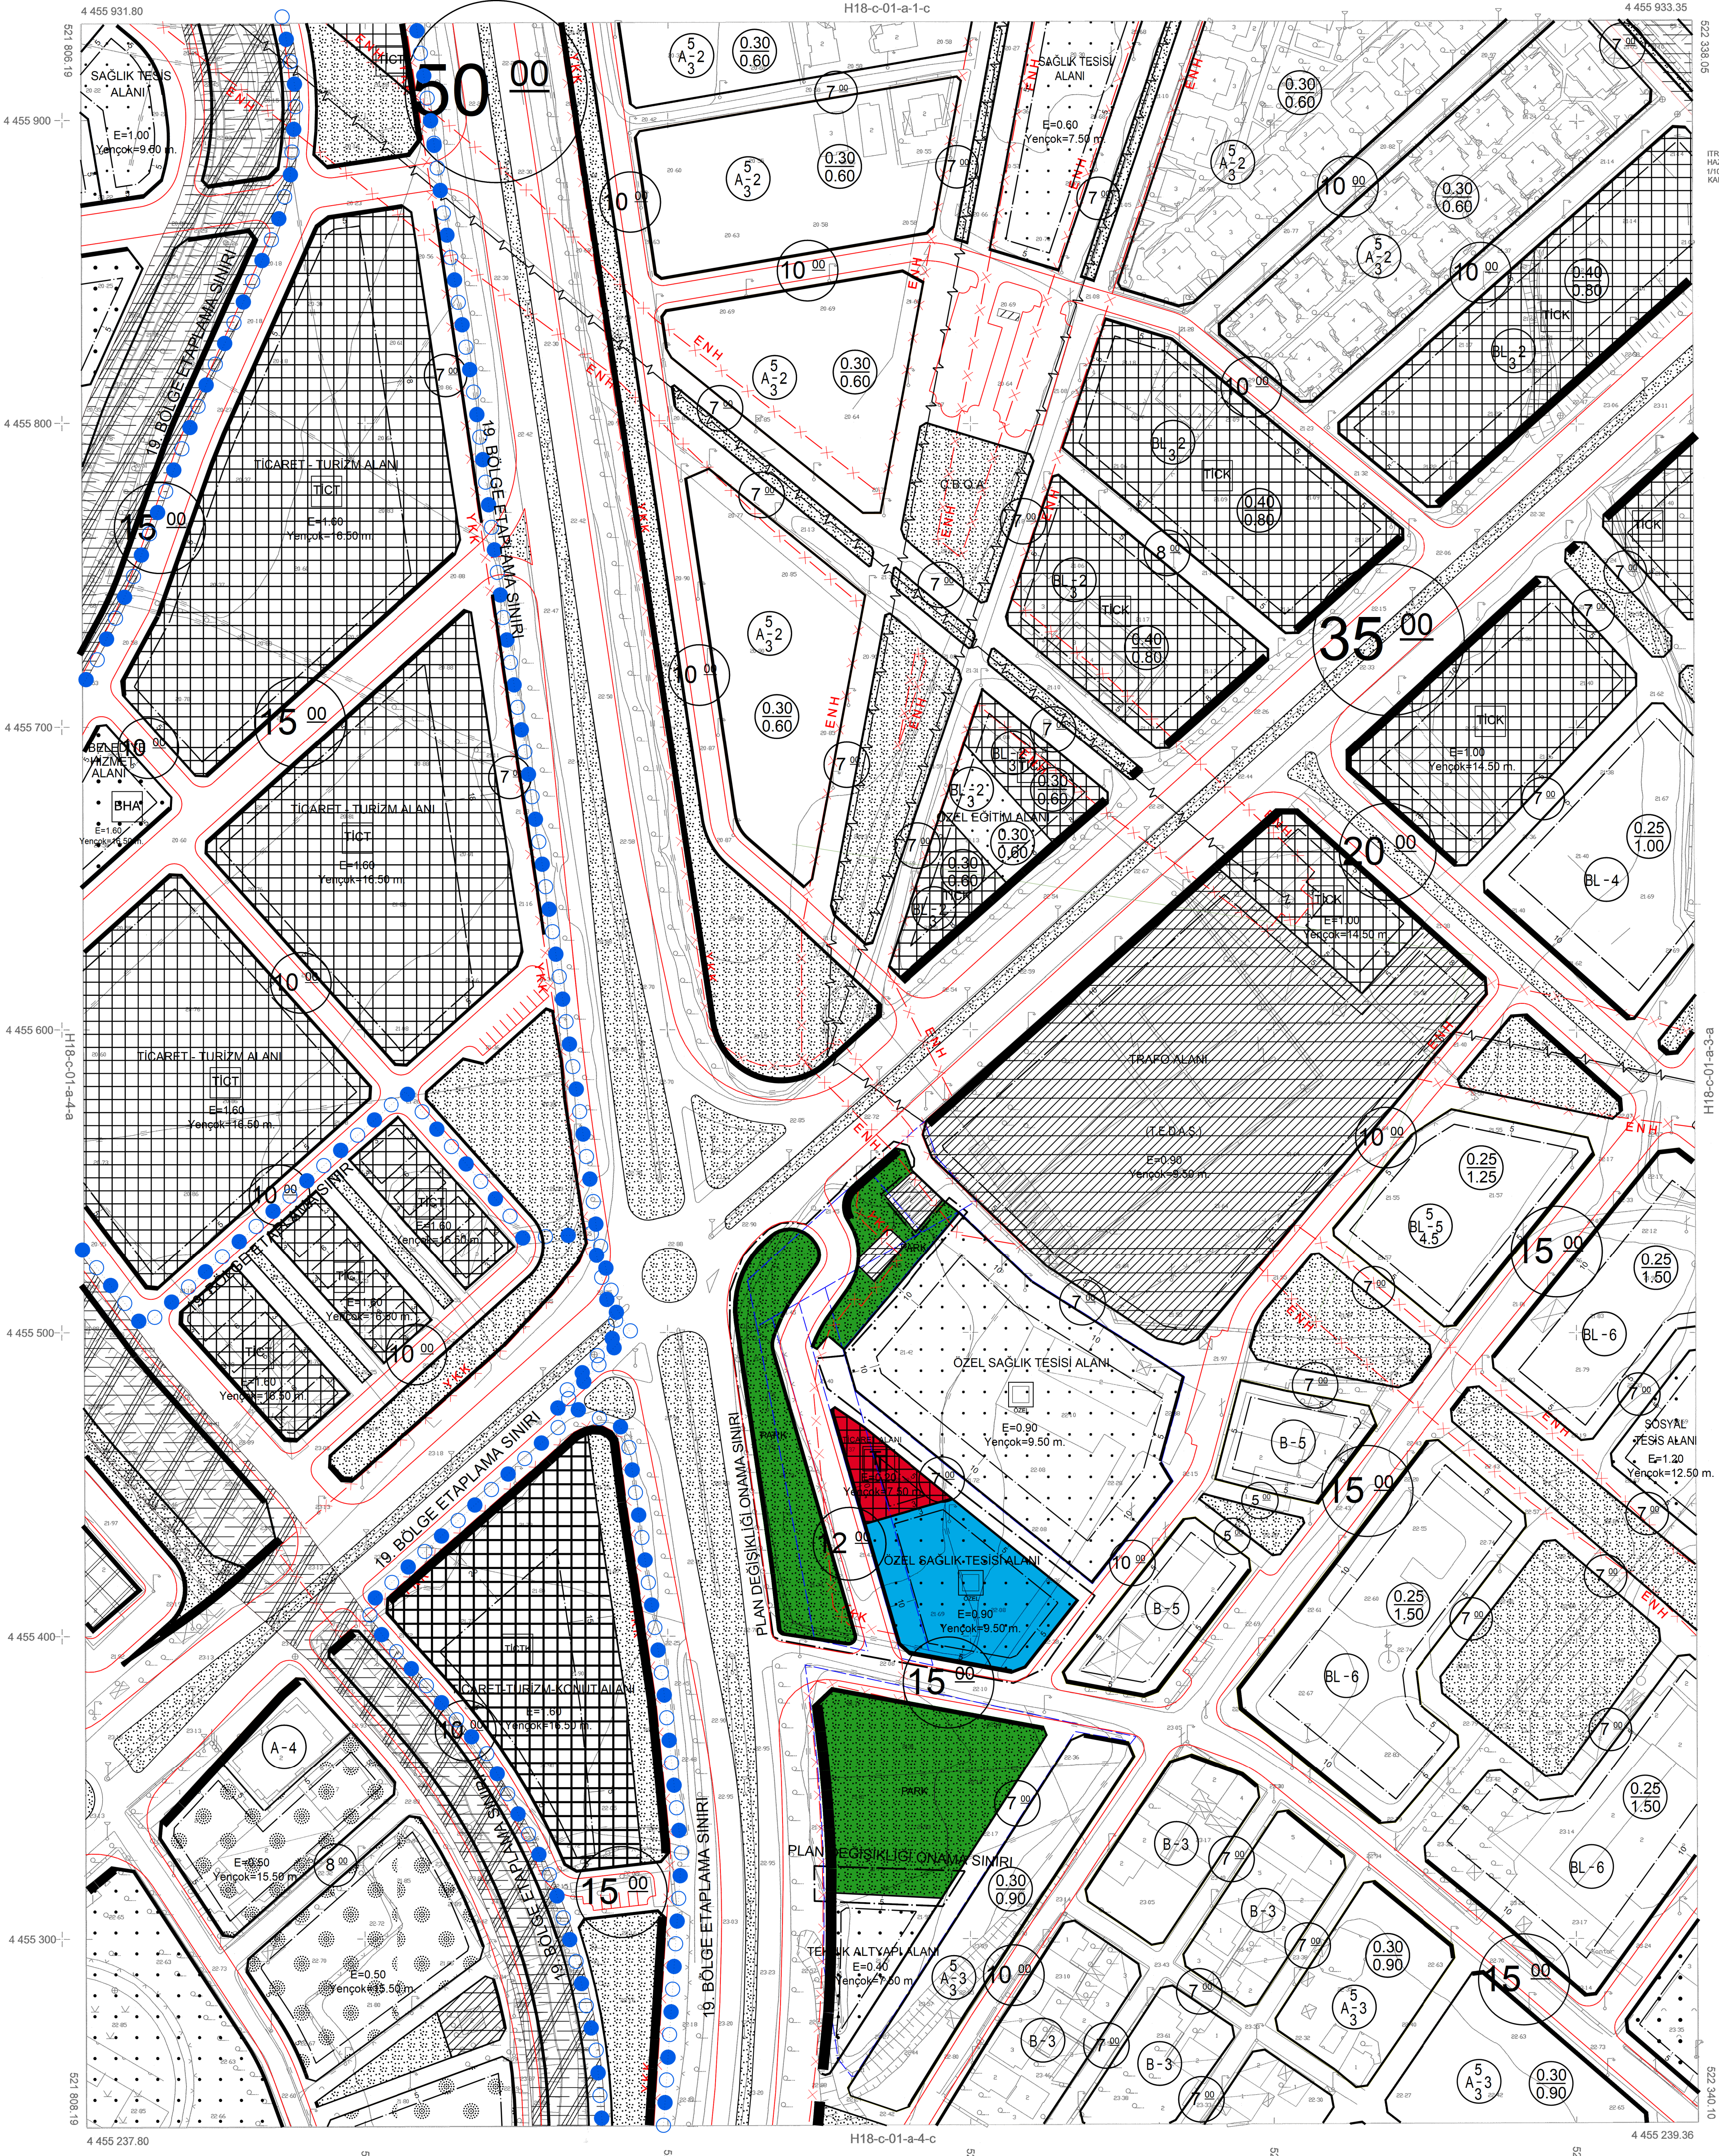

18
06
11 C
16
21 22 23 24 25

BİGA
(ÇANAKKALE)
H18-c-01-a-4-b

H18-c-01-a-1-c

H18-c-01-a-3-a

KONTROL
SARAYCIORĞOZ
HARİTA MÜHÜRÜSÜ
15 Eylül 2015

BİGA-H18-c-01-a-4-b
(ÇANAKKALE)

1/1000