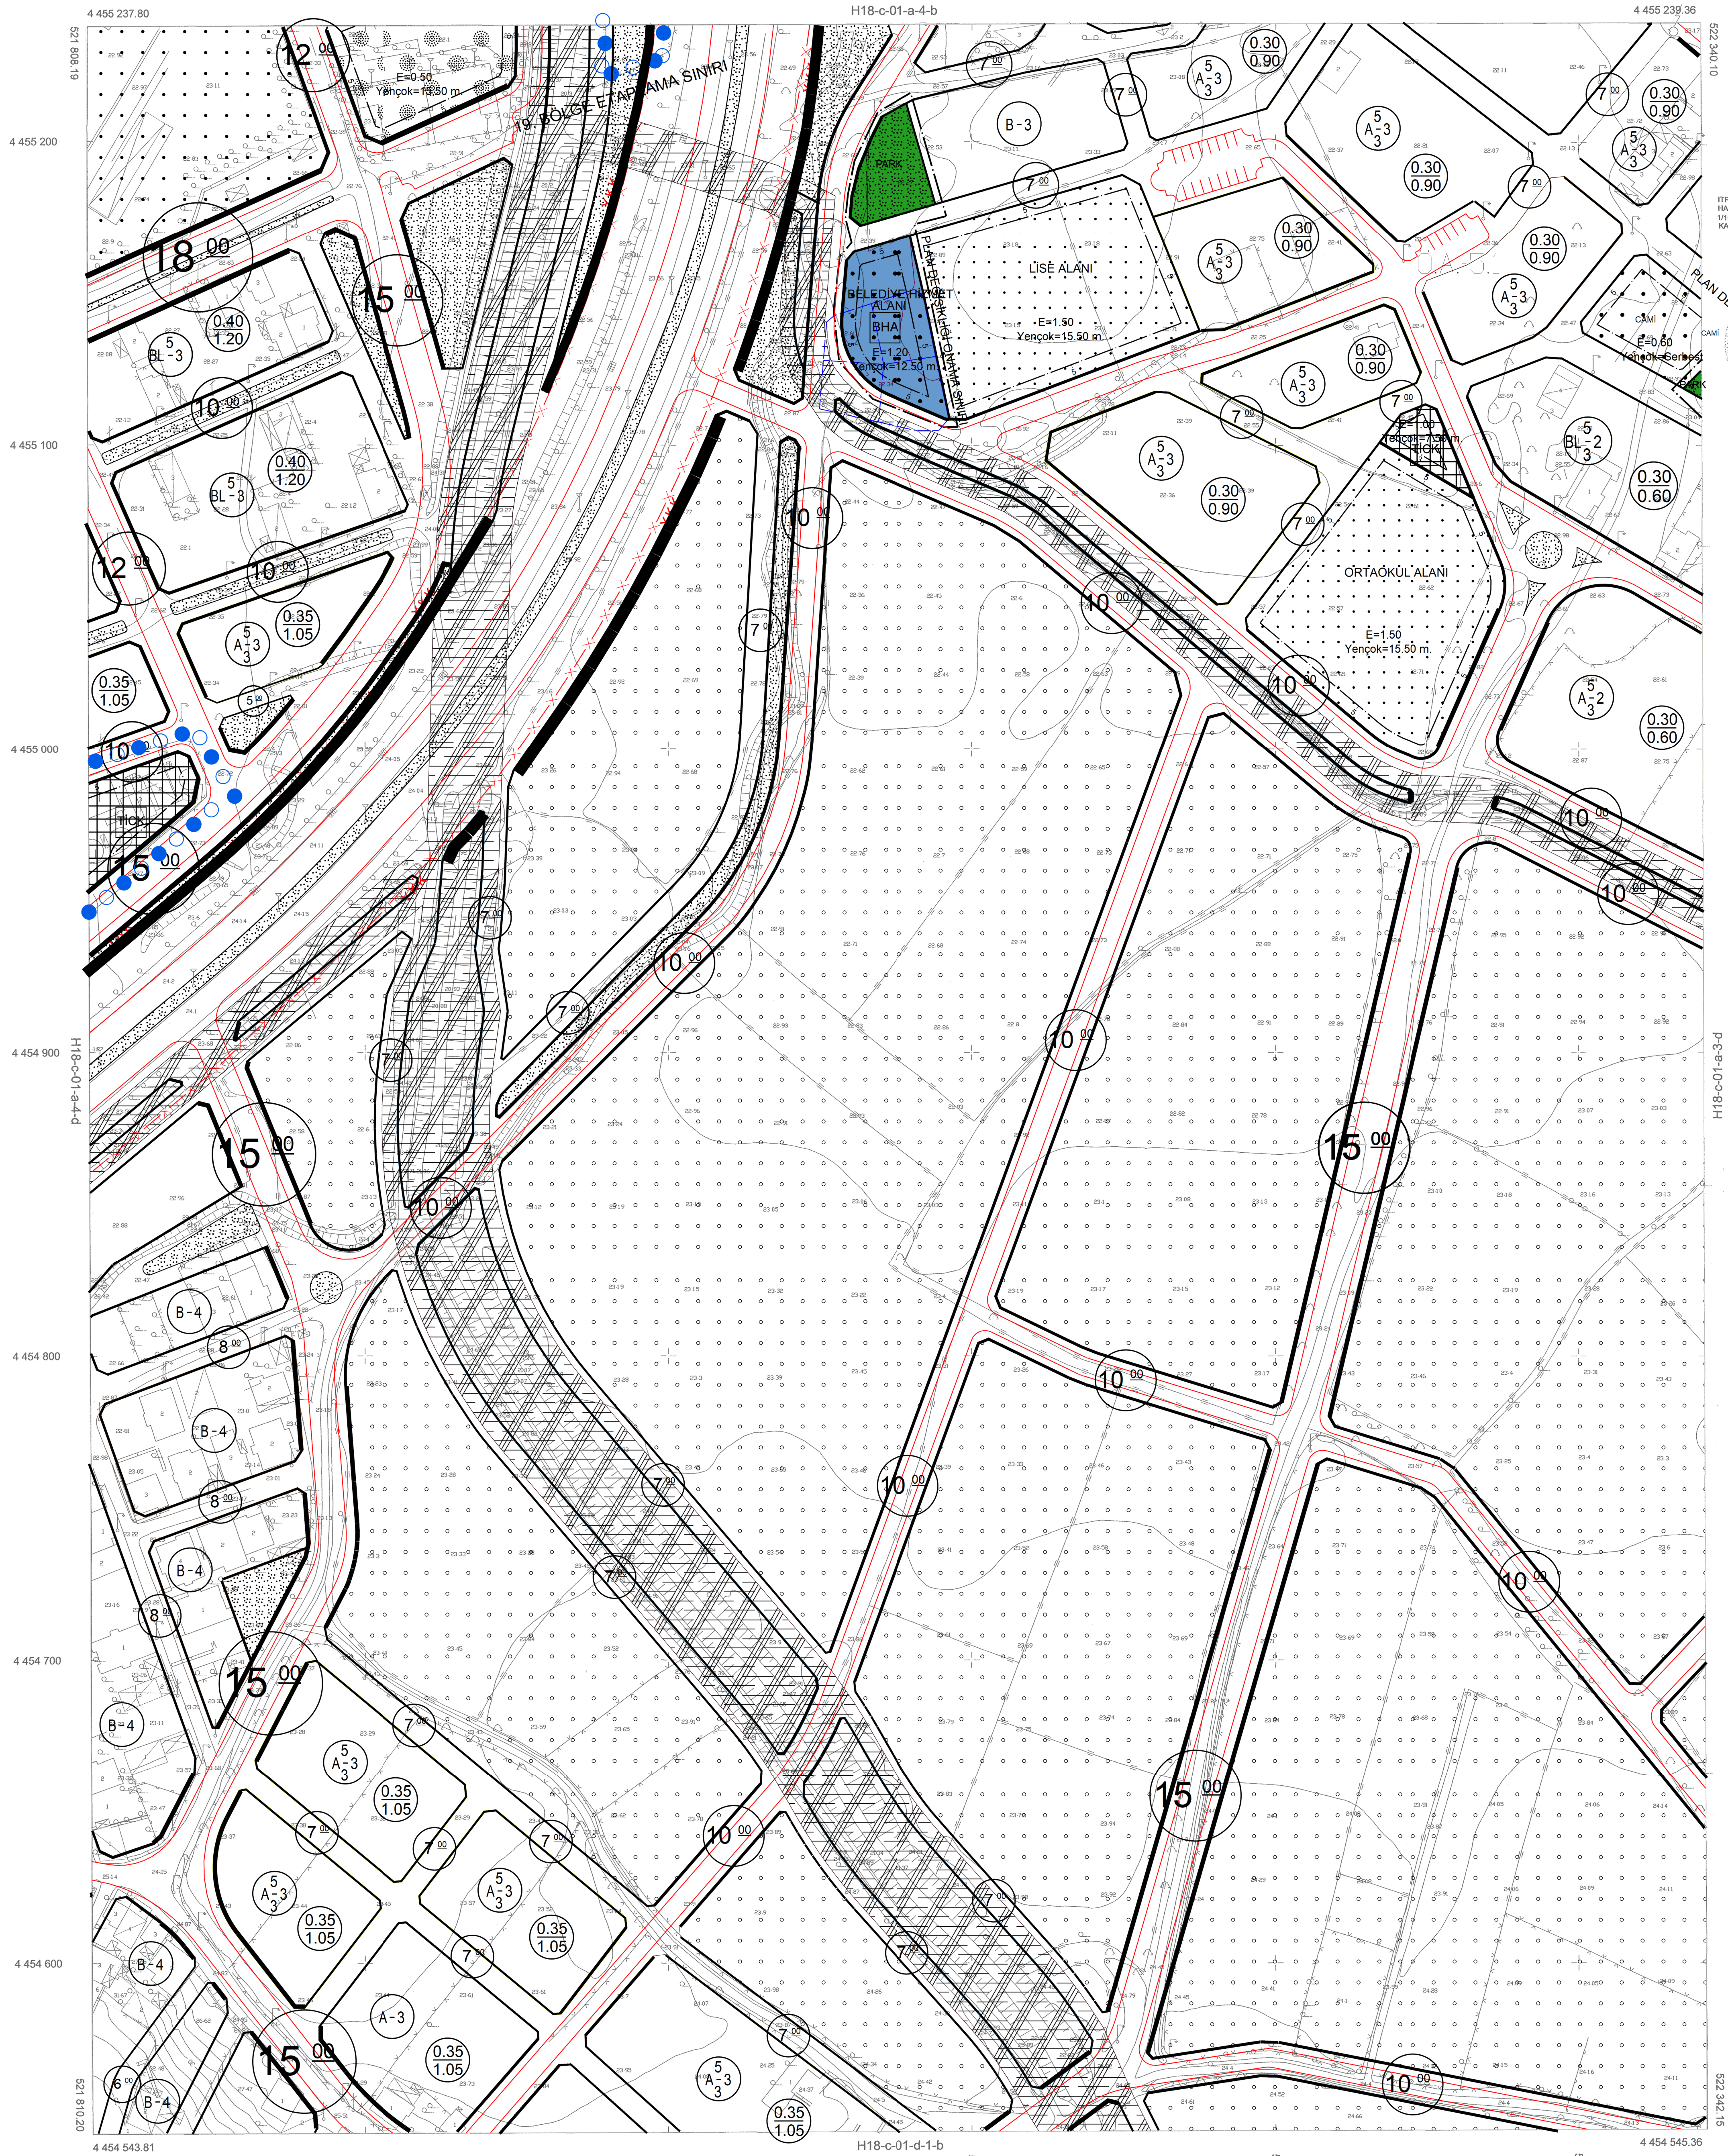

18
06
11
16
21
22
23
24
25

BİGA
(ÇANAKKALE)
H18-c-01-a-4-c

H18-c-01-a-4-b

KONTROL
SARİYE GÖRÜZ
15 Eylül 2015

BİGA-H18-c-01-a-4-c
(ÇANAKKALE)

1/1000